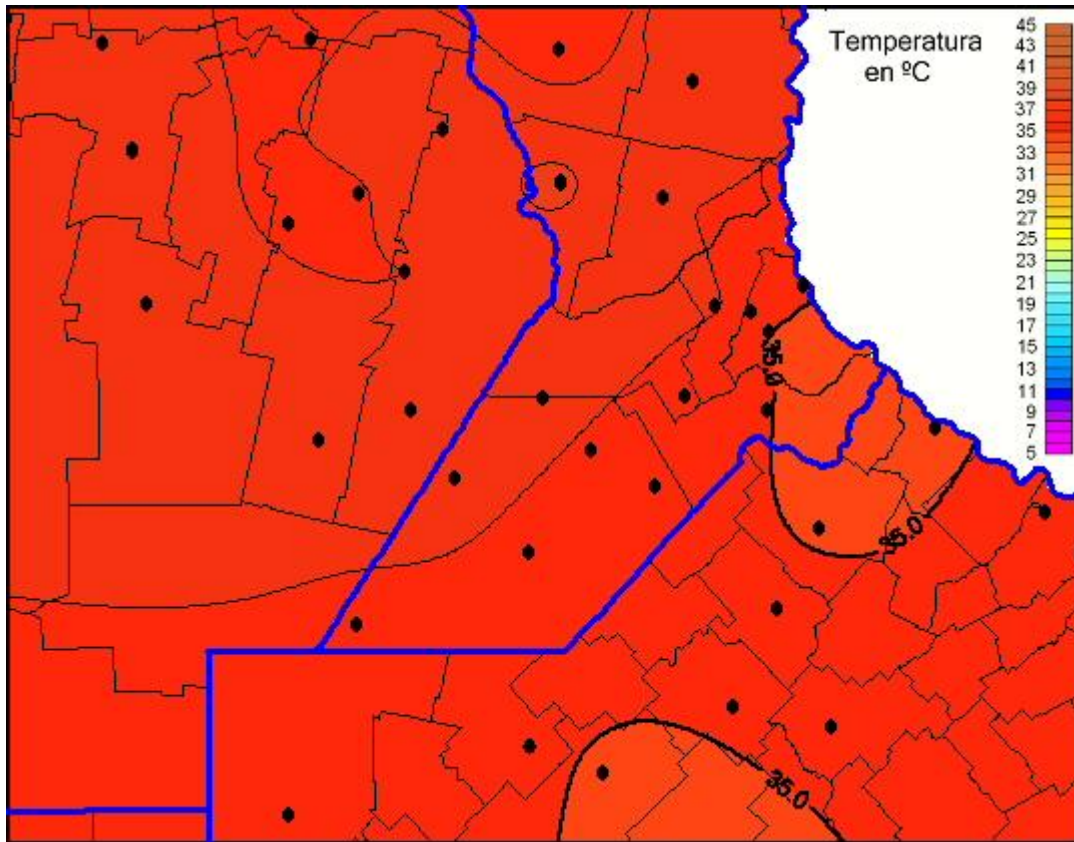

Temperaturas Máximas

Mapa de temperaturas máximas de las las últimas 24 horas.
(Desde las 8:00AM hasta las 8:00AM). Se actualiza a las 10:00hs.