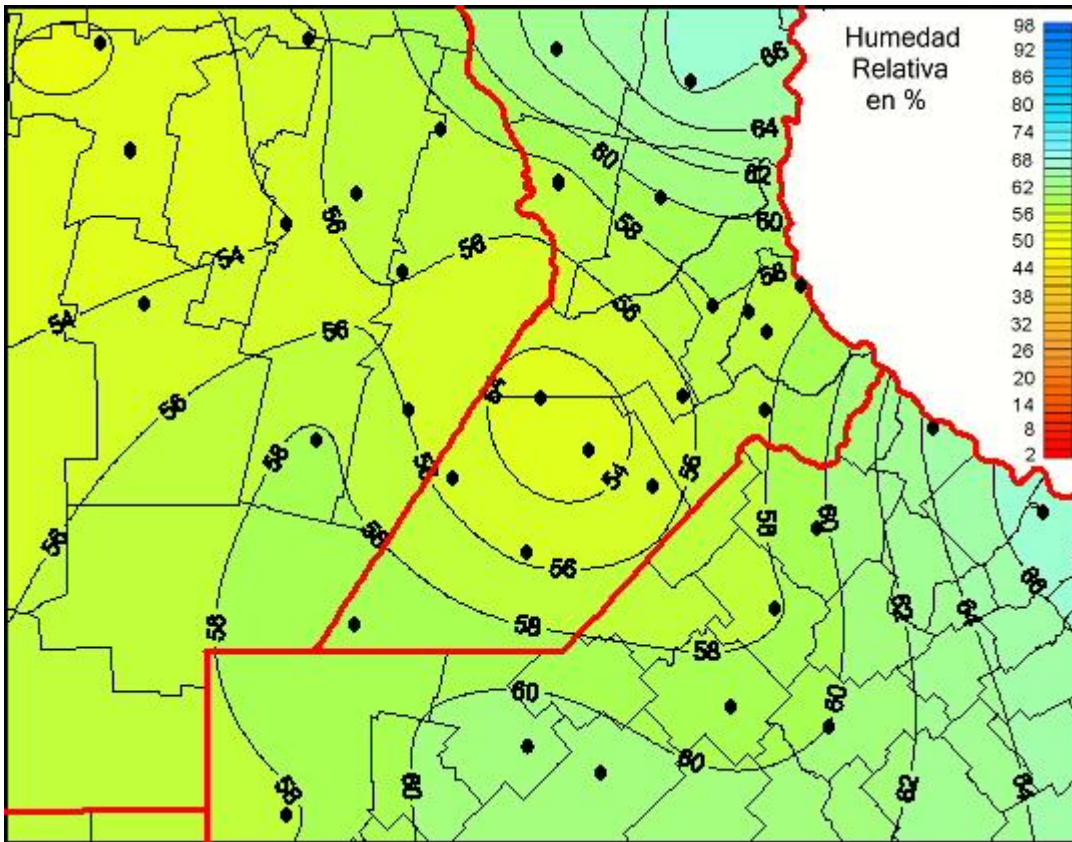

Humedad Relativa

Mapa de humedad relativa de las las últimas 24 horas.
(Desde las 8:00AM hasta las 8:00AM). Se actualiza a las 10:00hs.