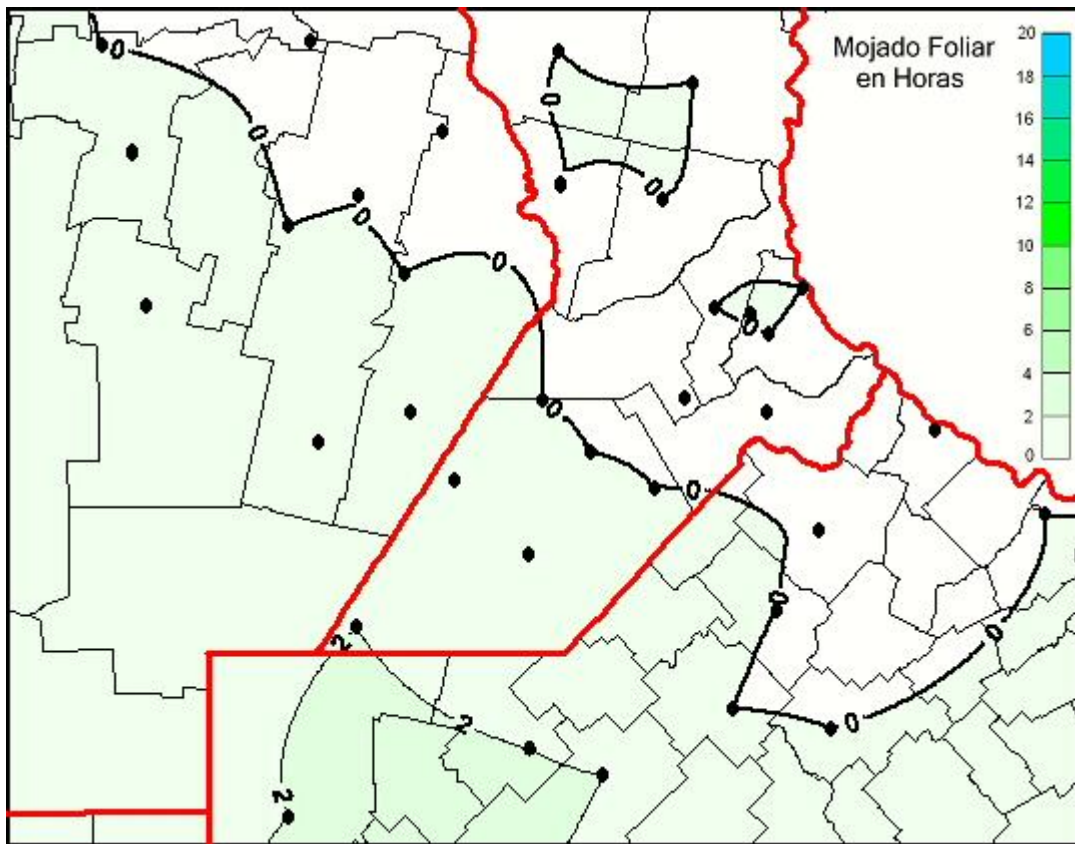

Humedad de Hoja

Mapa de humedad de hoja de las las últimas 24 horas.
(Desde las 8:00AM hasta las 8:00AM). Se actualiza a las 10:00hs.