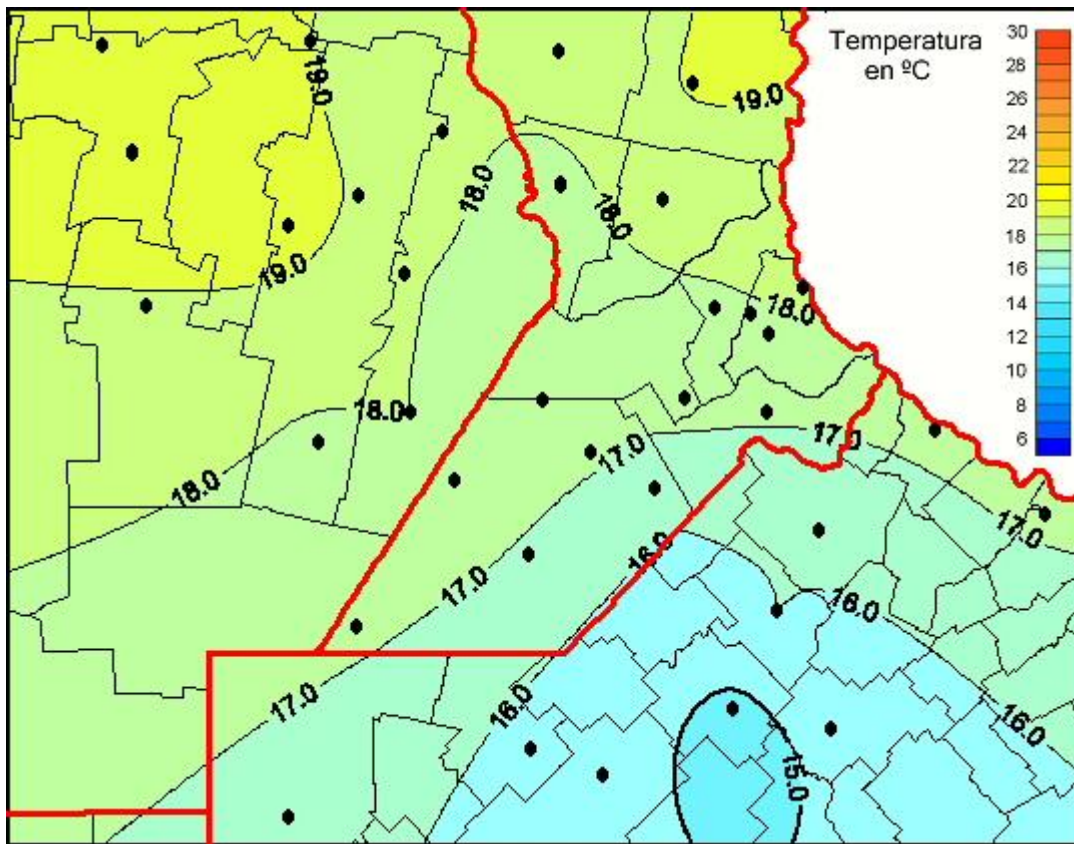

# Temperaturas Medias

Mapa de temperaturas medias de las las últimas 24 horas.  
(Desde las 8:00AM hasta las 8:00AM). Se actualiza a las 10:00hs.