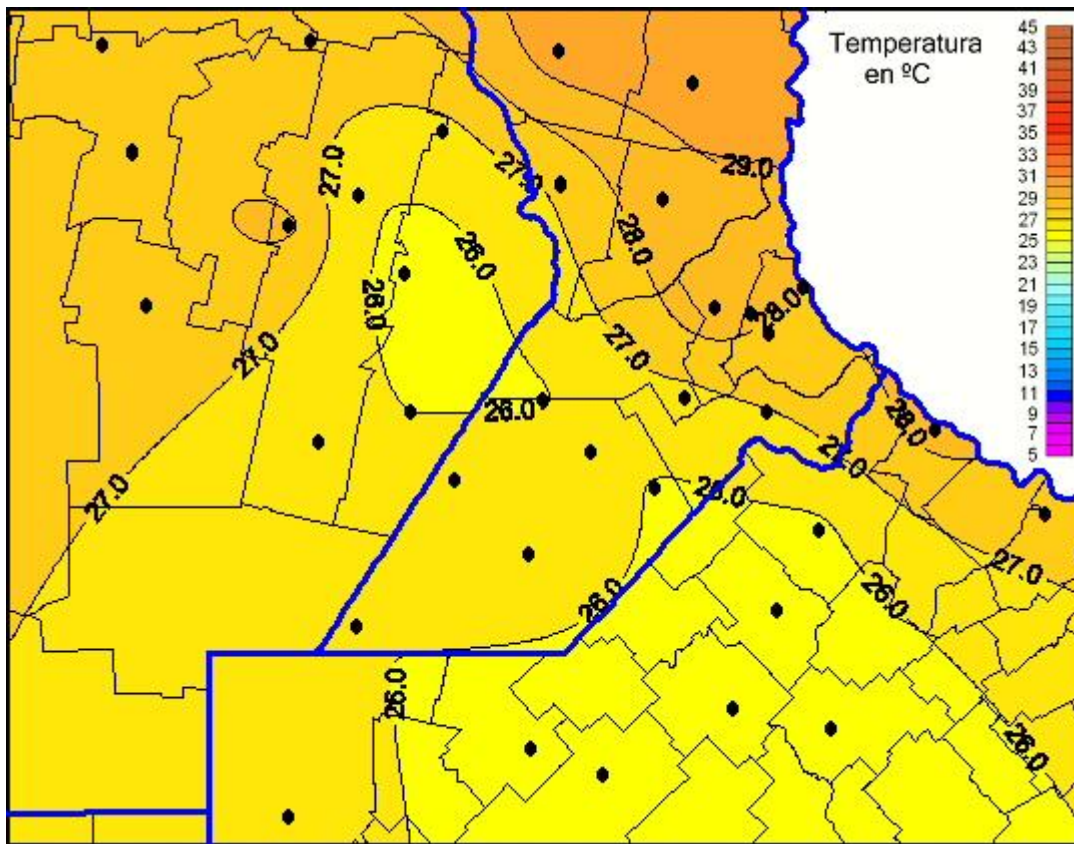

Temperaturas Máximas

Mapa de temperaturas máximas de las las últimas 24 horas.
(Desde las 8:00AM hasta las 8:00AM). Se actualiza a las 10:00hs.