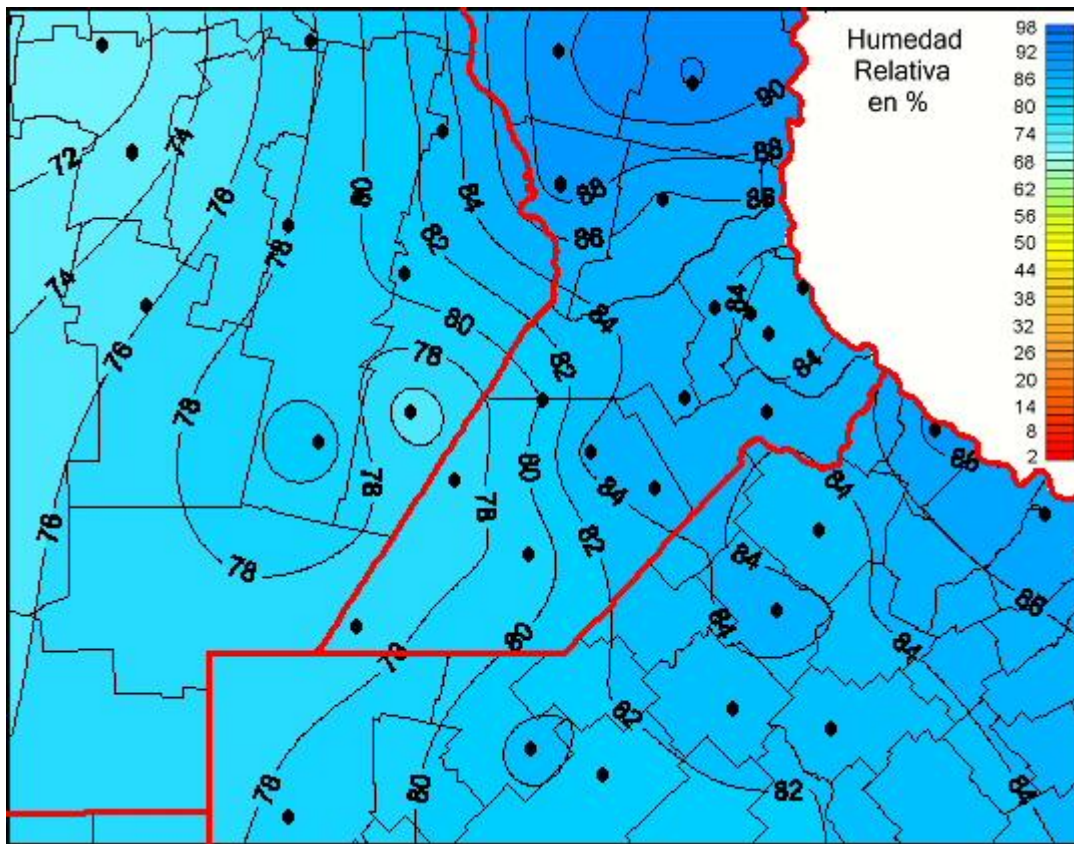

Humedad Relativa

Mapa de humedad relativa de las las últimas 24 horas.
(Desde las 8:00AM hasta las 8:00AM). Se actualiza a las 10:00hs.