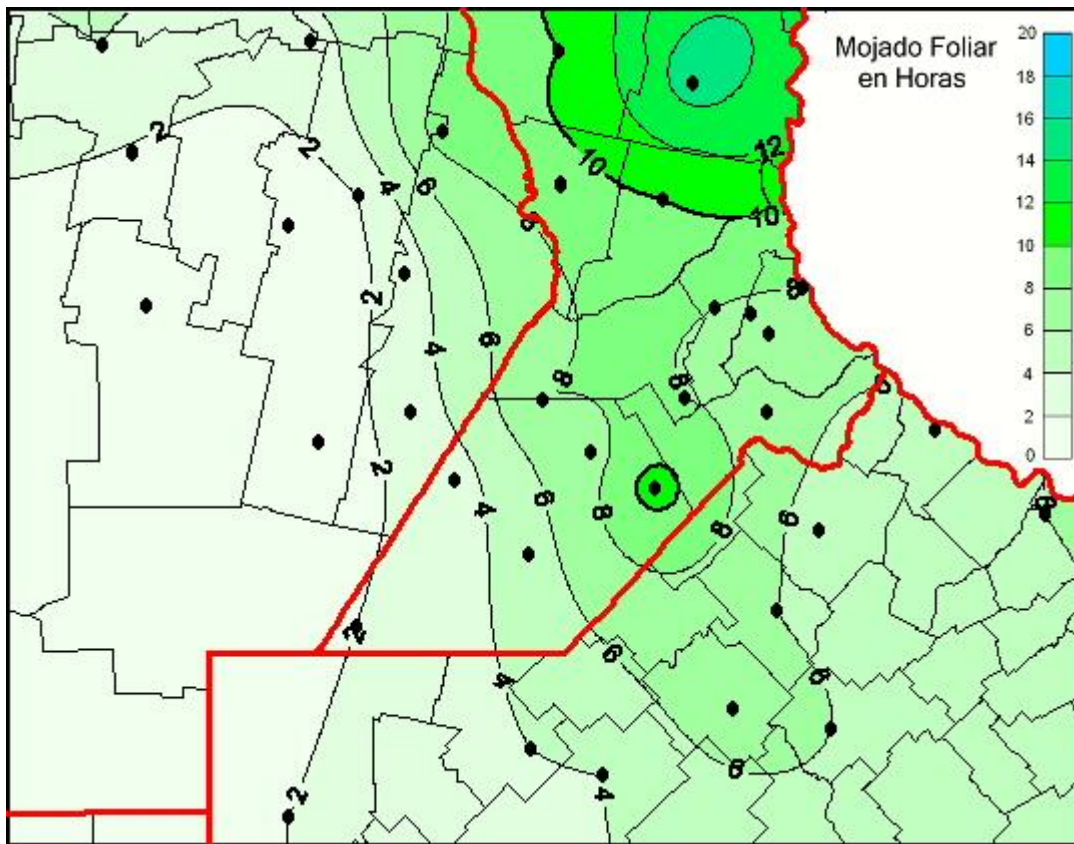

Humedad de Hoja

Mapa de humedad de hoja de las las últimas 24 horas.
(Desde las 8:00AM hasta las 8:00AM). Se actualiza a las 10:00hs.