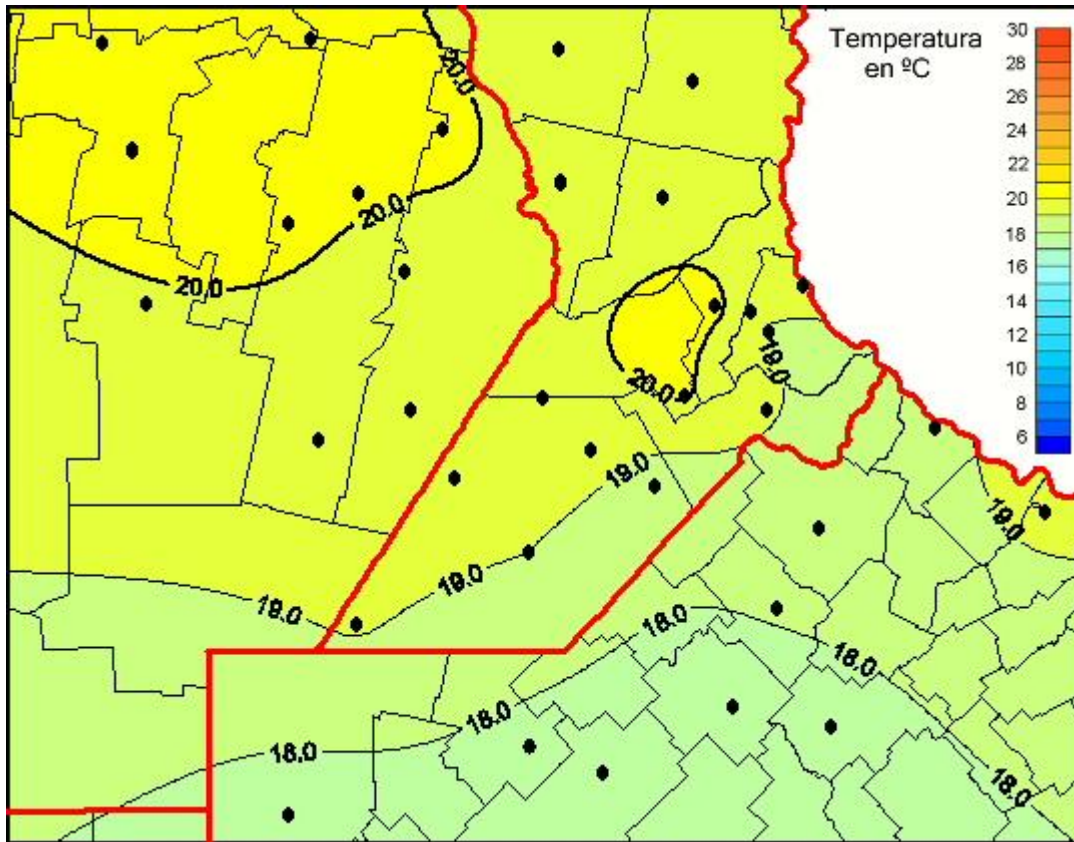

# Temperaturas Medias

Mapa de temperaturas medias de las últimas 72 horas.  
(Desde las 8:00AM hasta las 8:00AM). Se actualiza a las 10:00hs.