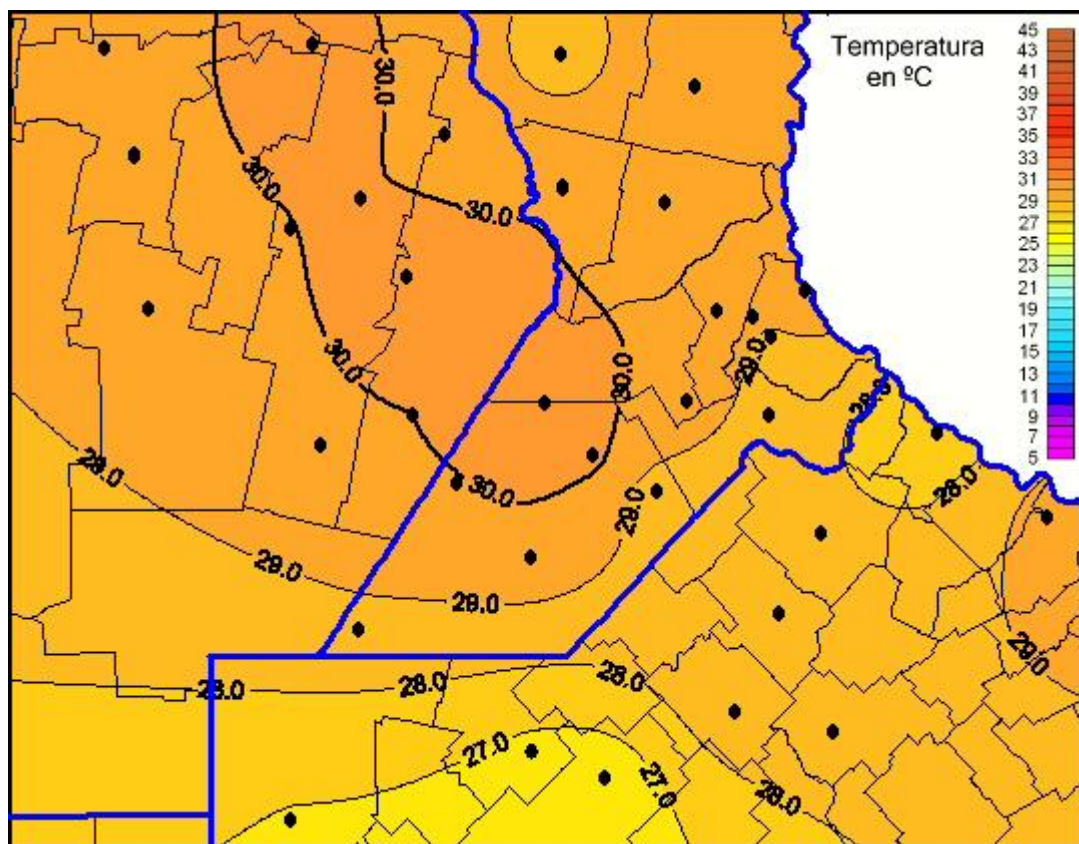

## Temperaturas Máximas

Mapa de temperaturas máximas de las últimas 72 horas.  
(Desde las 8:00AM hasta las 8:00AM). Se actualiza a las 10:00hs.