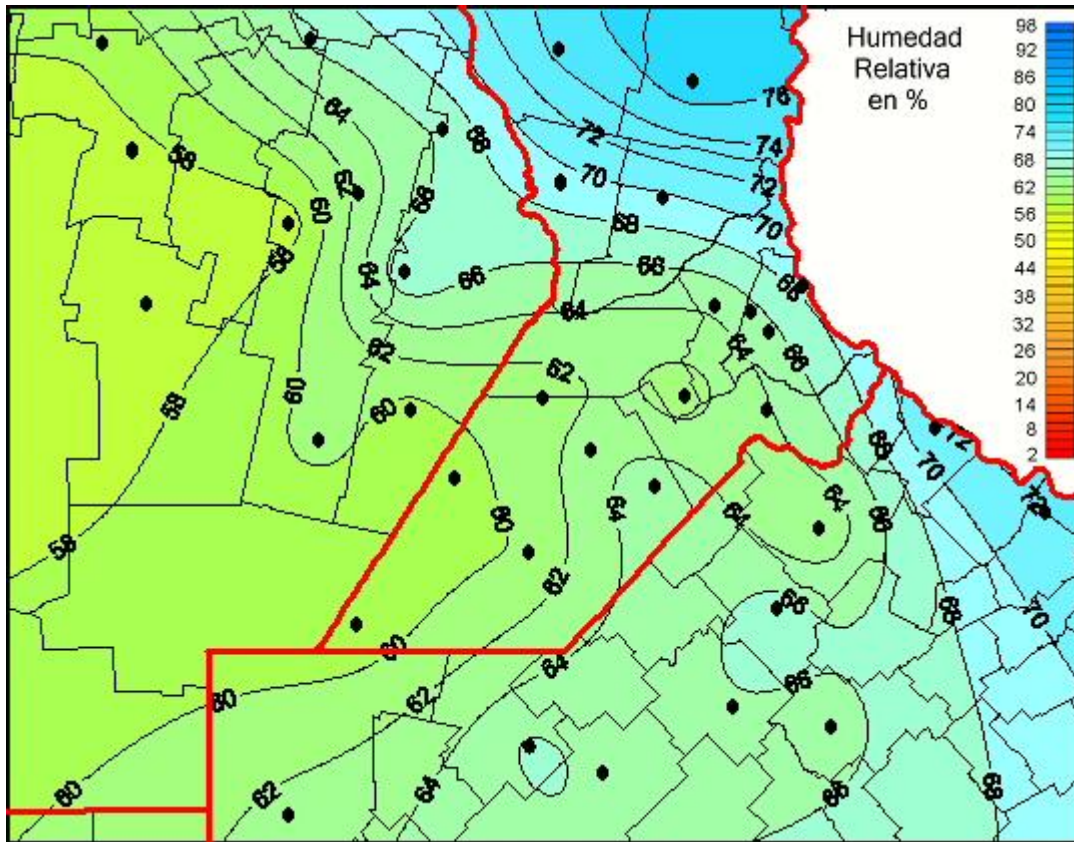

Humedad Relativa

Mapa de humedad relativa de las las últimas 72 horas.
(Desde las 8:00AM hasta las 8:00AM). Se actualiza a las 10:00hs.