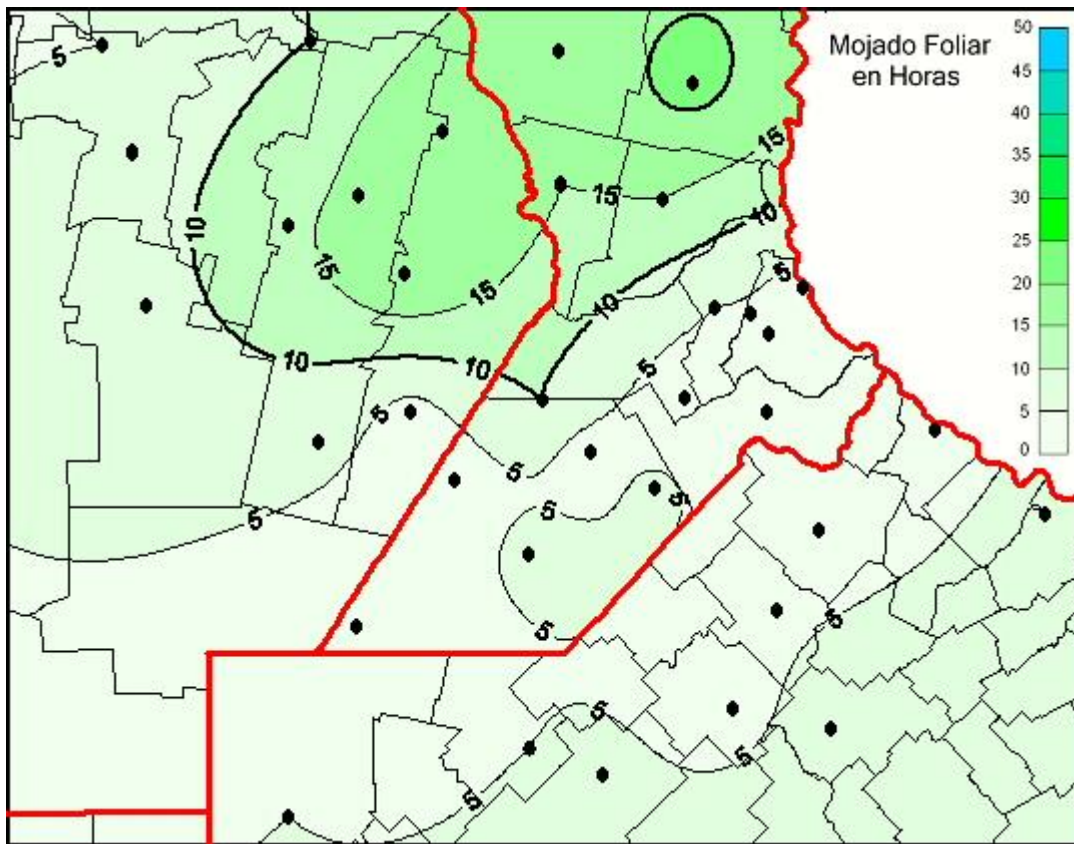

Humedad de Hoja

Mapa de humedad de hoja de las las últimas 72 horas.
(Desde las 8:00AM hasta las 8:00AM). Se actualiza a las 10:00hs.