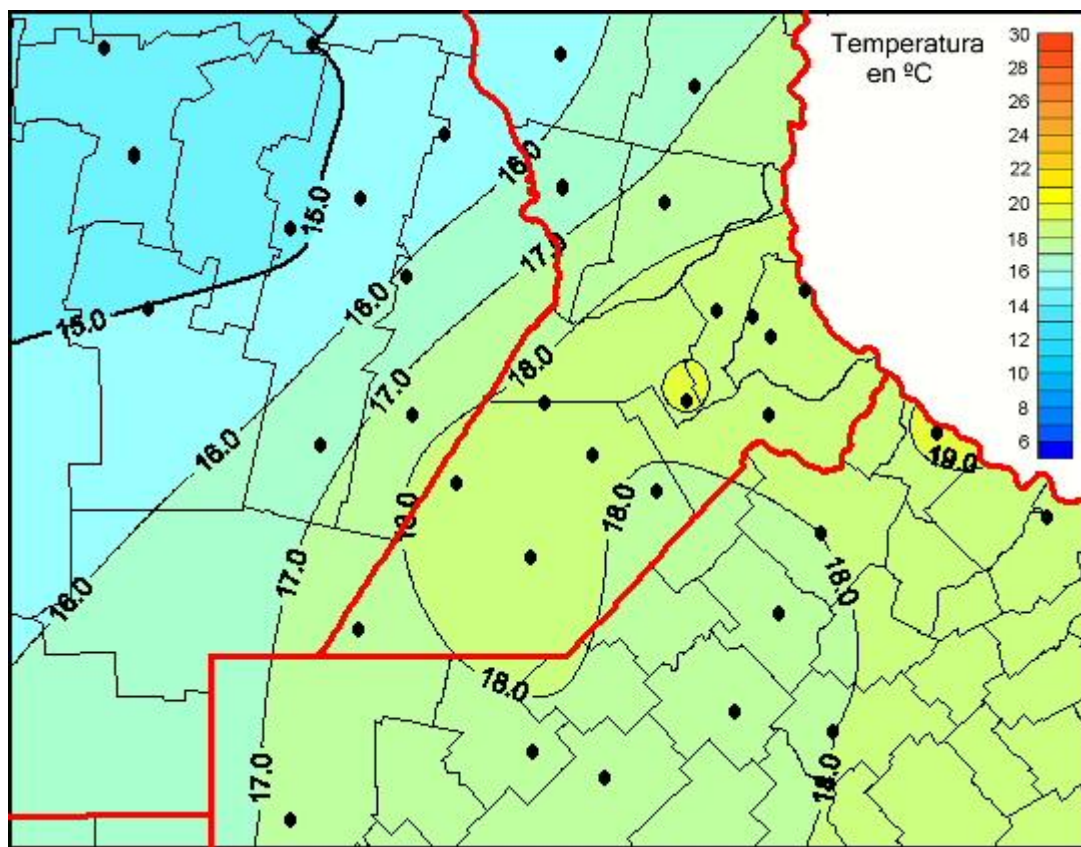

Temperaturas Medias

Mapa de temperaturas medias de las las últimas 24 horas.
(Desde las 8:00AM hasta las 8:00AM). Se actualiza a las 10:00hs.