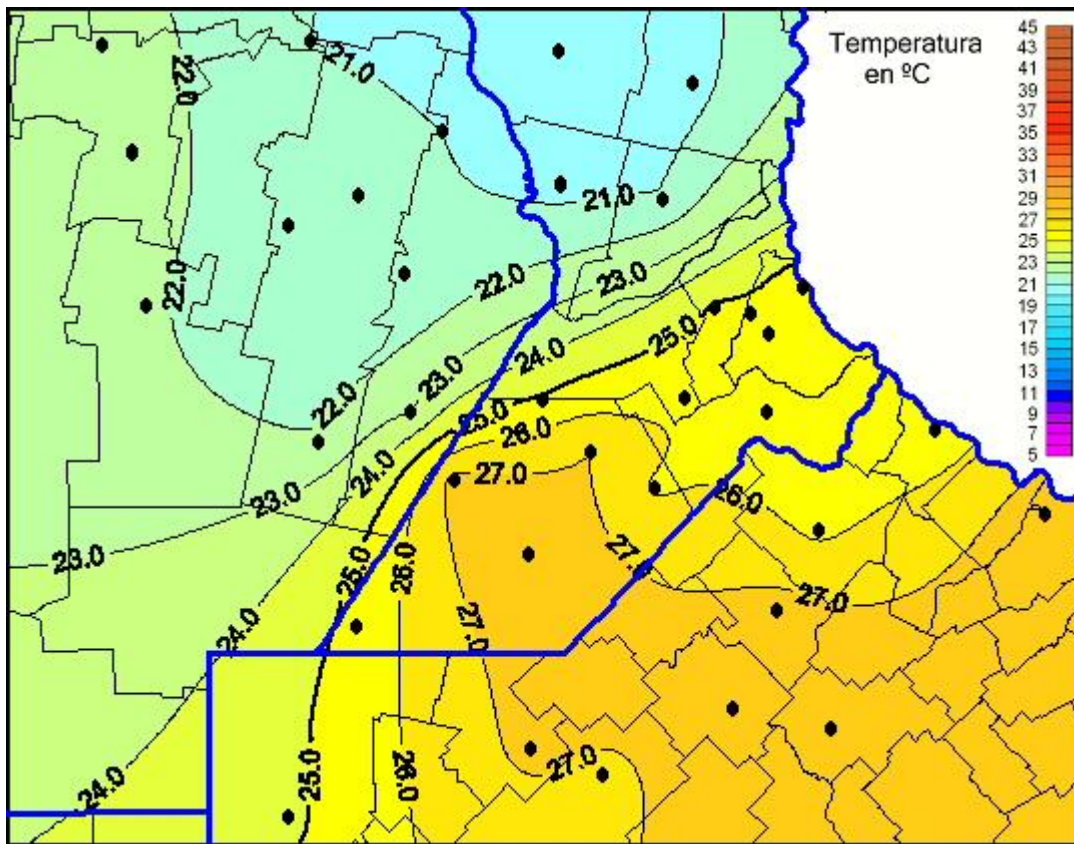

Temperaturas Máximas

Mapa de temperaturas máximas de las últimas 24 horas.
(Desde las 8:00AM hasta las 8:00AM). Se actualiza a las 10:00hs.