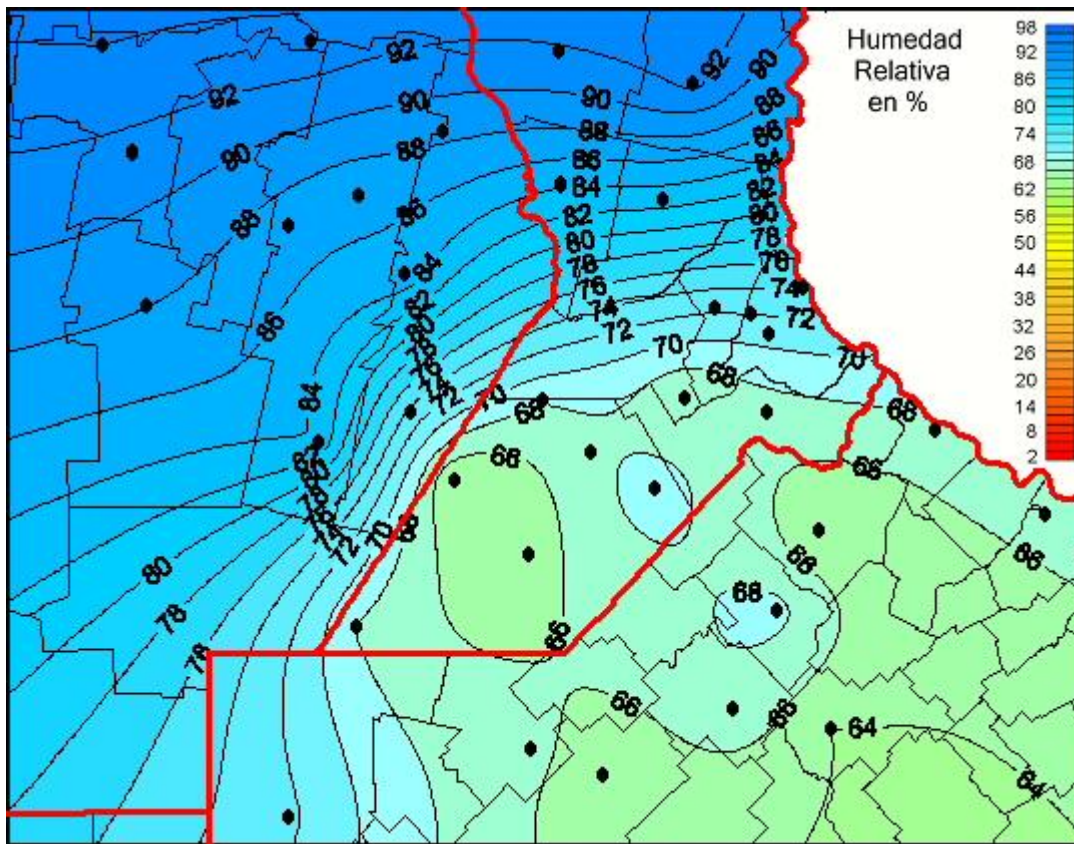

Humedad Relativa

Mapa de humedad relativa de las últimas 24 horas.
(Desde las 8:00AM hasta las 8:00AM). Se actualiza a las 10:00hs.