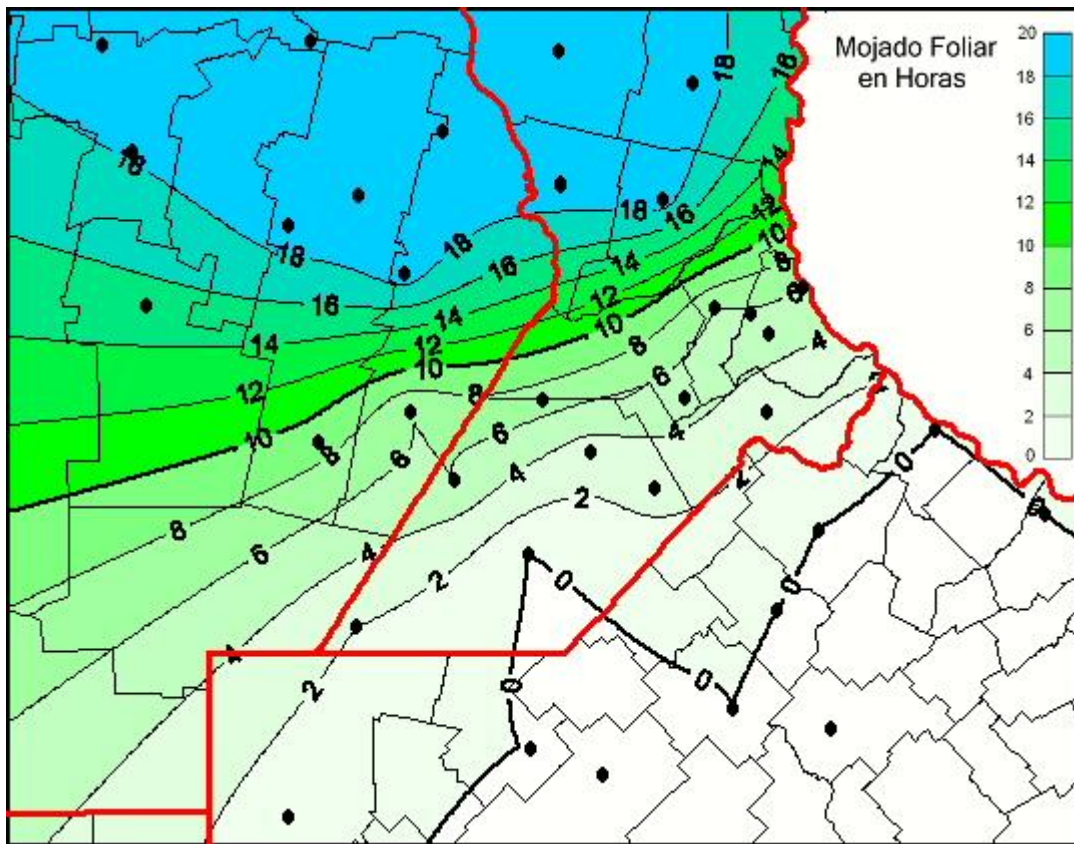

# Humedad de Hoja

Mapa de humedad de hoja de las las últimas 24 horas.  
(Desde las 8:00AM hasta las 8:00AM). Se actualiza a las 10:00hs.