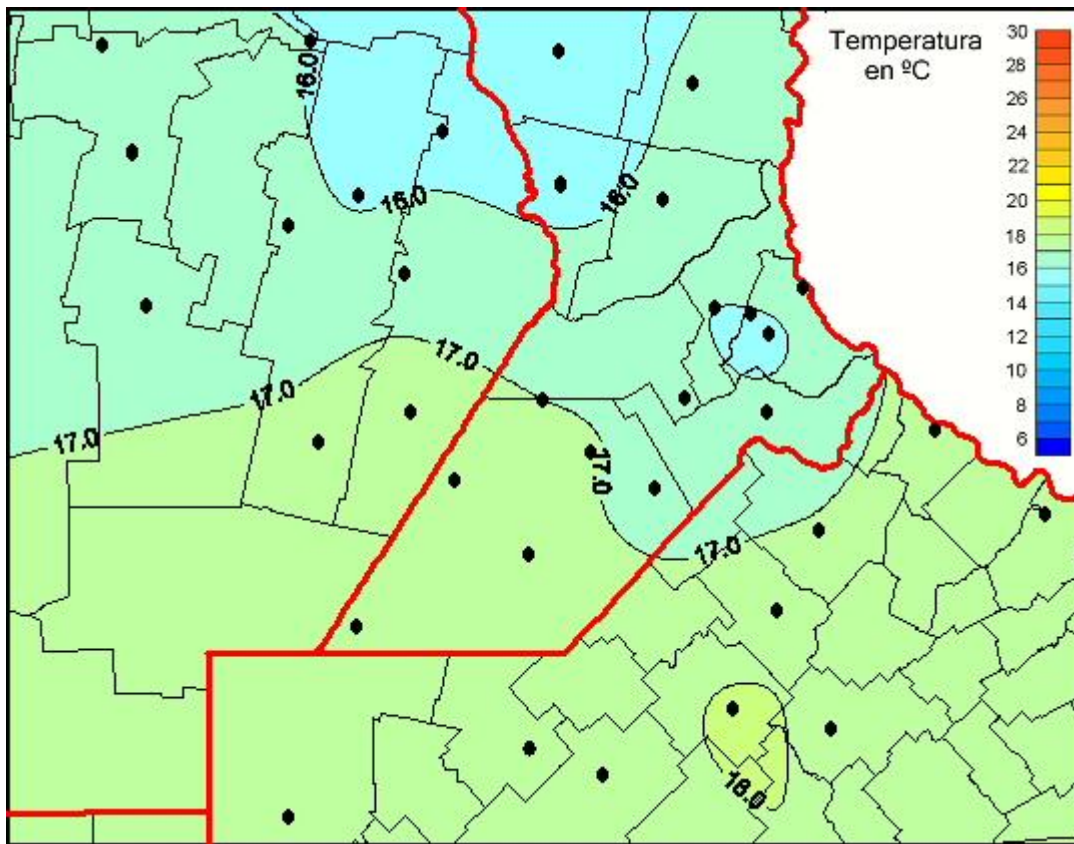

Temperaturas Medias

Mapa de temperaturas medias de las las últimas 24 horas.
(Desde las 8:00AM hasta las 8:00AM). Se actualiza a las 10:00hs.