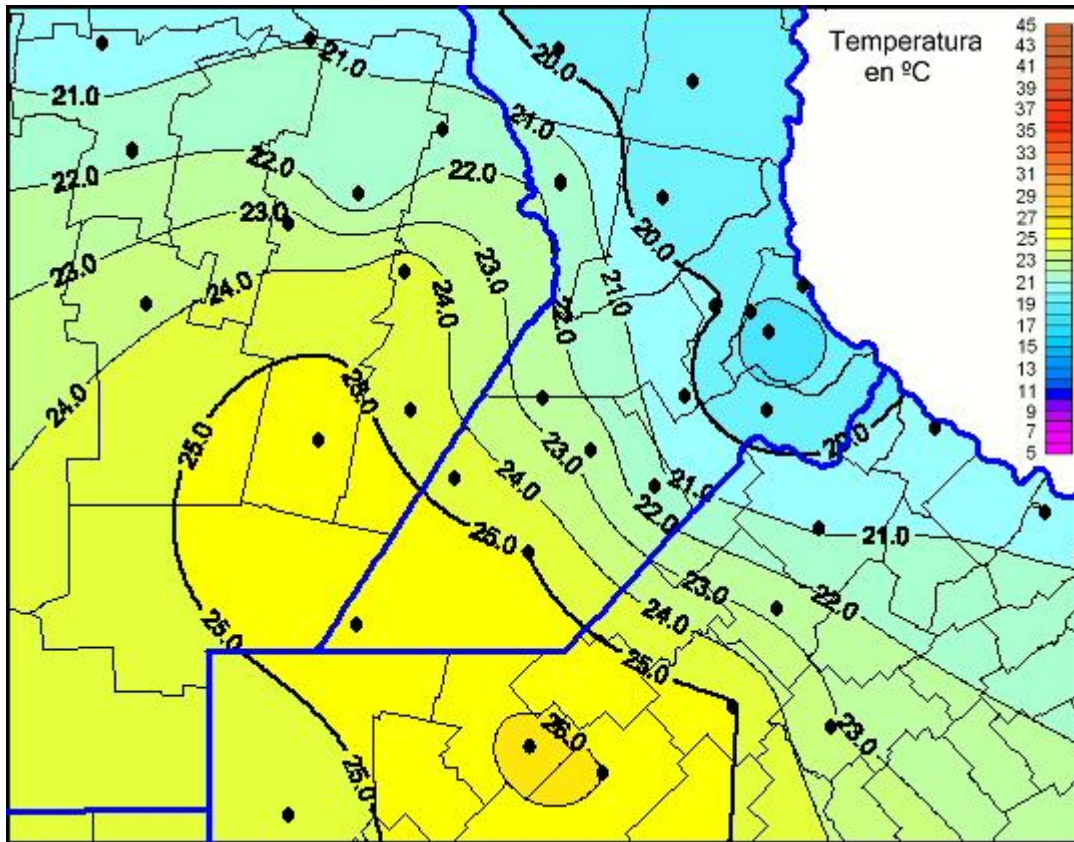

Temperaturas Máximas

Mapa de temperaturas máximas de las últimas 24 horas.
(Desde las 8:00AM hasta las 8:00AM). Se actualiza a las 10:00hs.