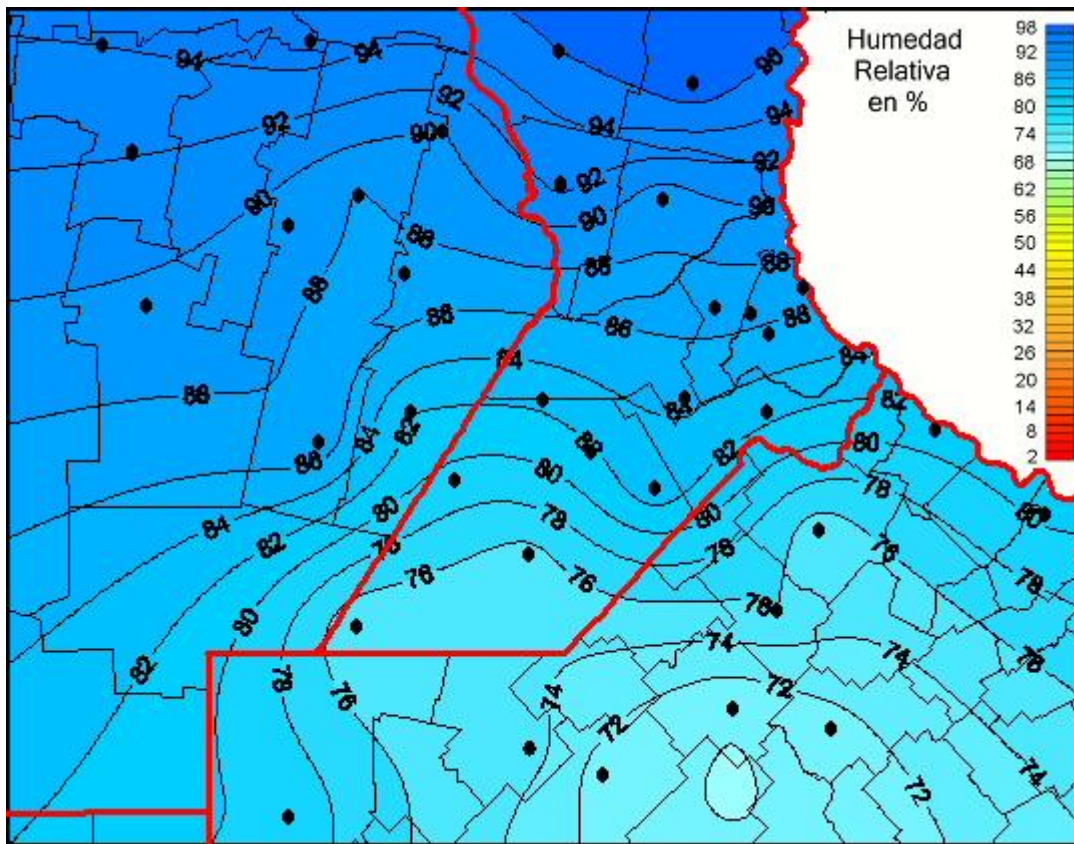

# Humedad Relativa

Mapa de humedad relativa de las últimas 24 horas.  
(Desde las 8:00AM hasta las 8:00AM). Se actualiza a las 10:00hs.