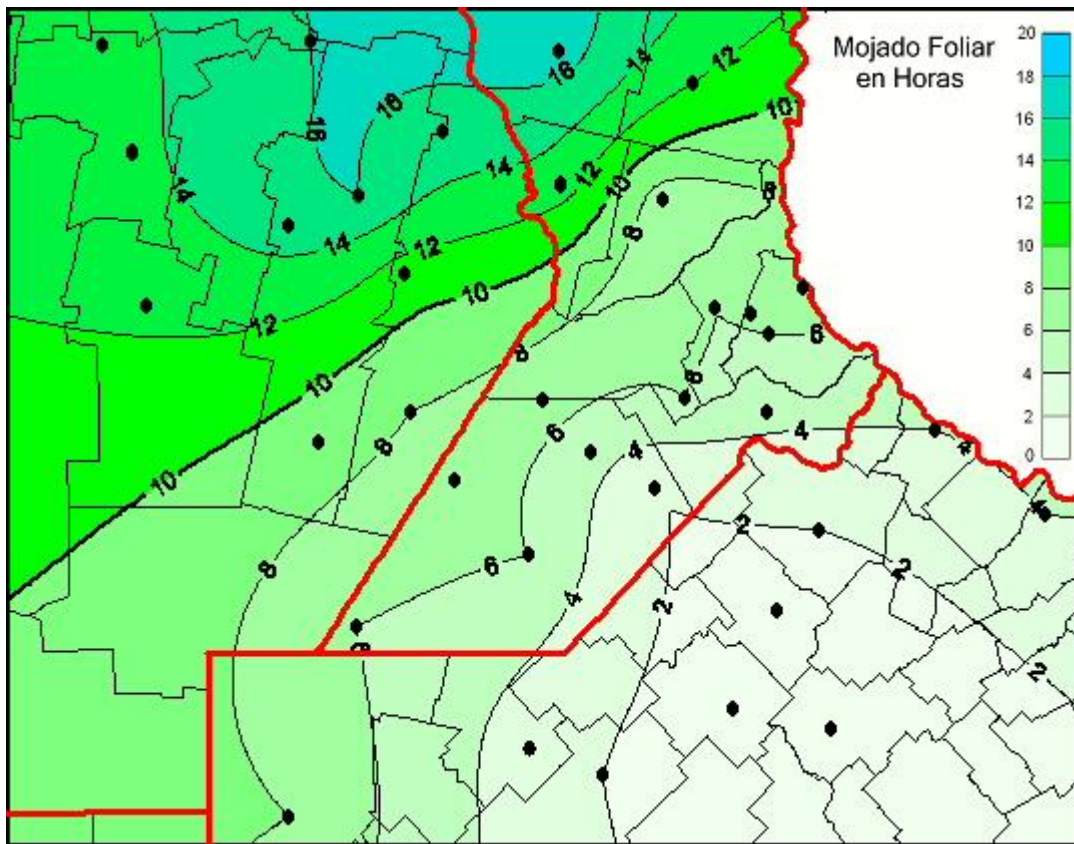

Humedad de Hoja

Mapa de humedad de hoja de las últimas 24 horas.
(Desde las 8:00AM hasta las 8:00AM). Se actualiza a las 10:00hs.