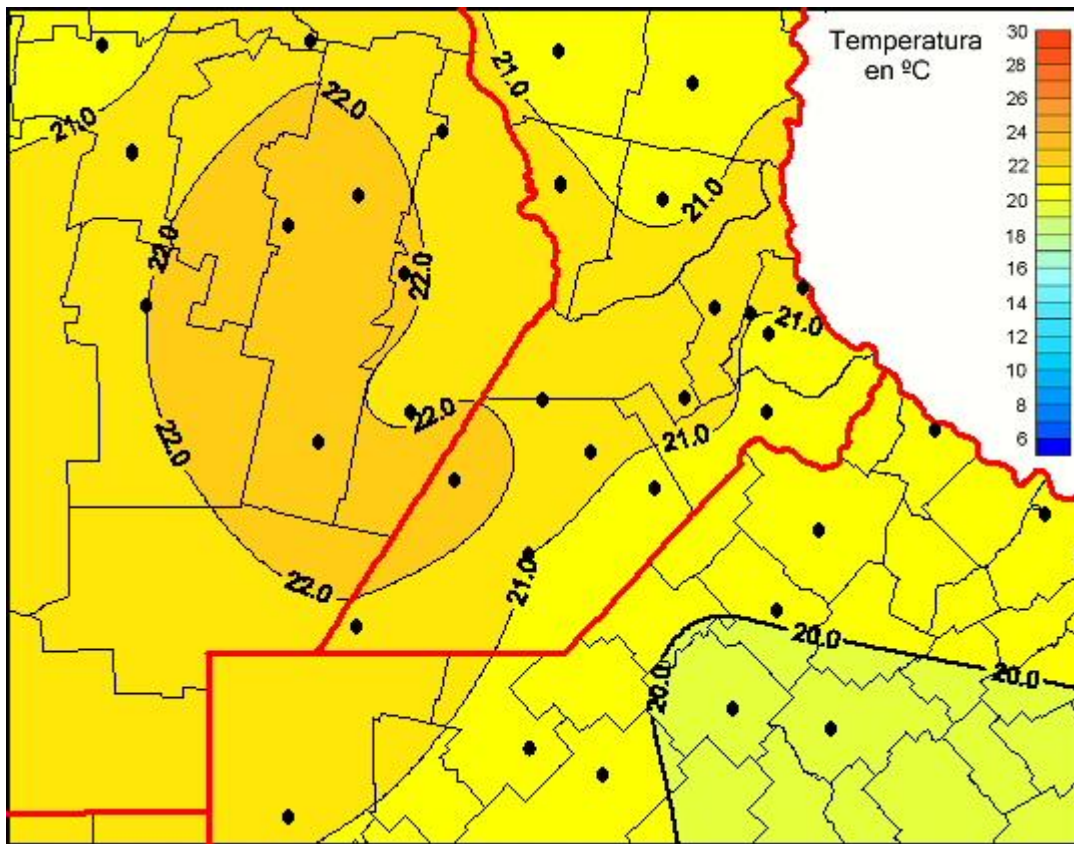

Temperaturas Medias

Mapa de temperaturas medias de las últimas 24 horas.
(Desde las 8:00AM hasta las 8:00AM). Se actualiza a las 10:00hs.