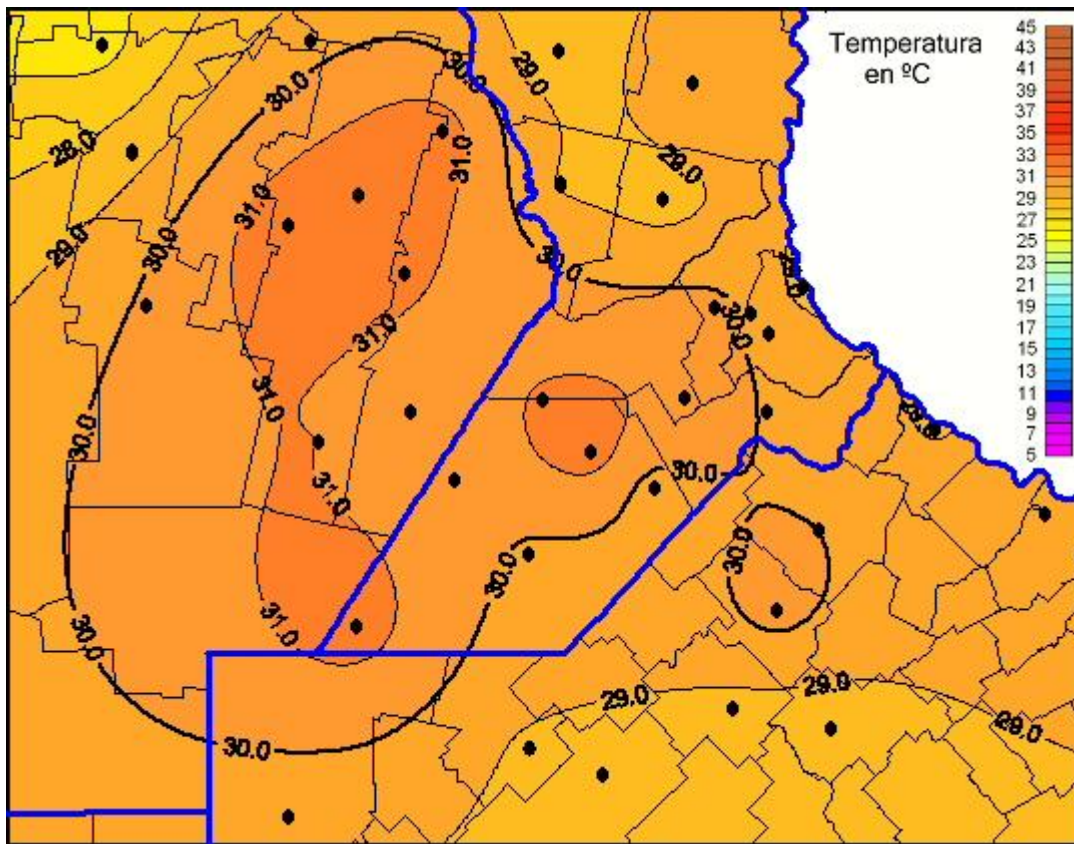

Temperaturas Máximas

Mapa de temperaturas máximas de las últimas 24 horas.
(Desde las 8:00AM hasta las 8:00AM). Se actualiza a las 10:00hs.