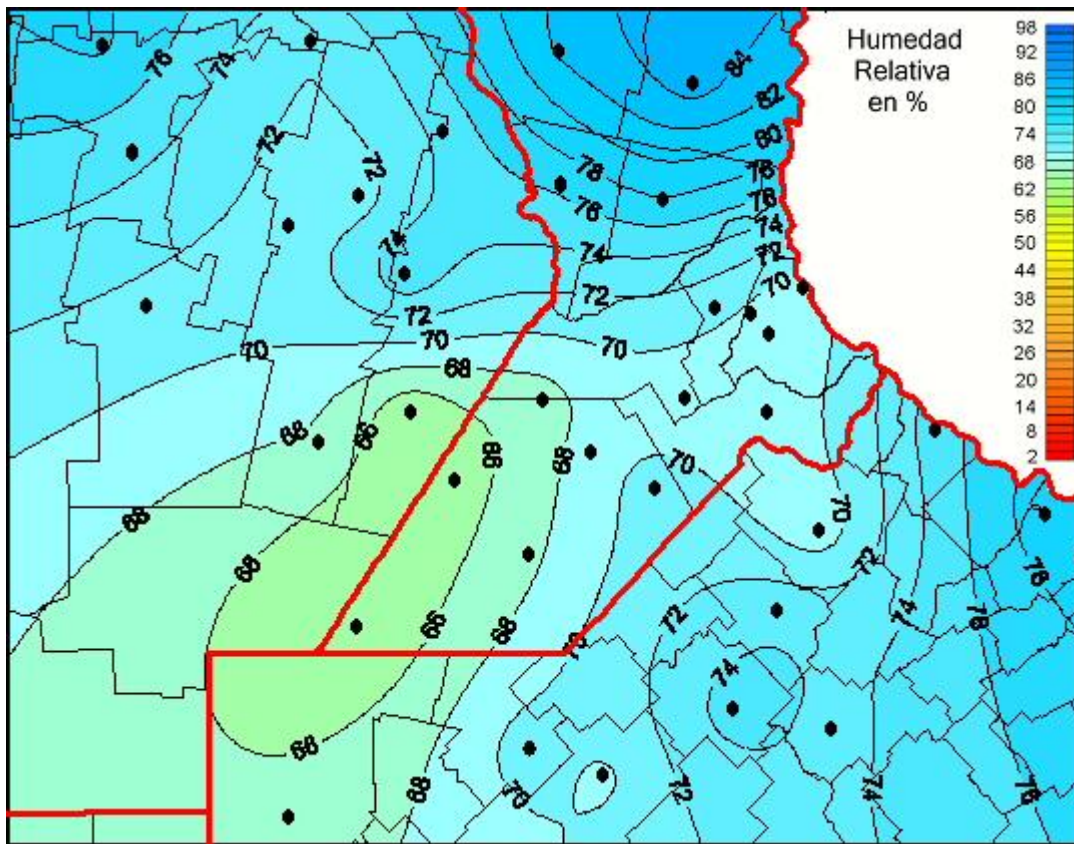

Humedad Relativa

Mapa de humedad relativa de las últimas 24 horas.
(Desde las 8:00AM hasta las 8:00AM). Se actualiza a las 10:00hs.