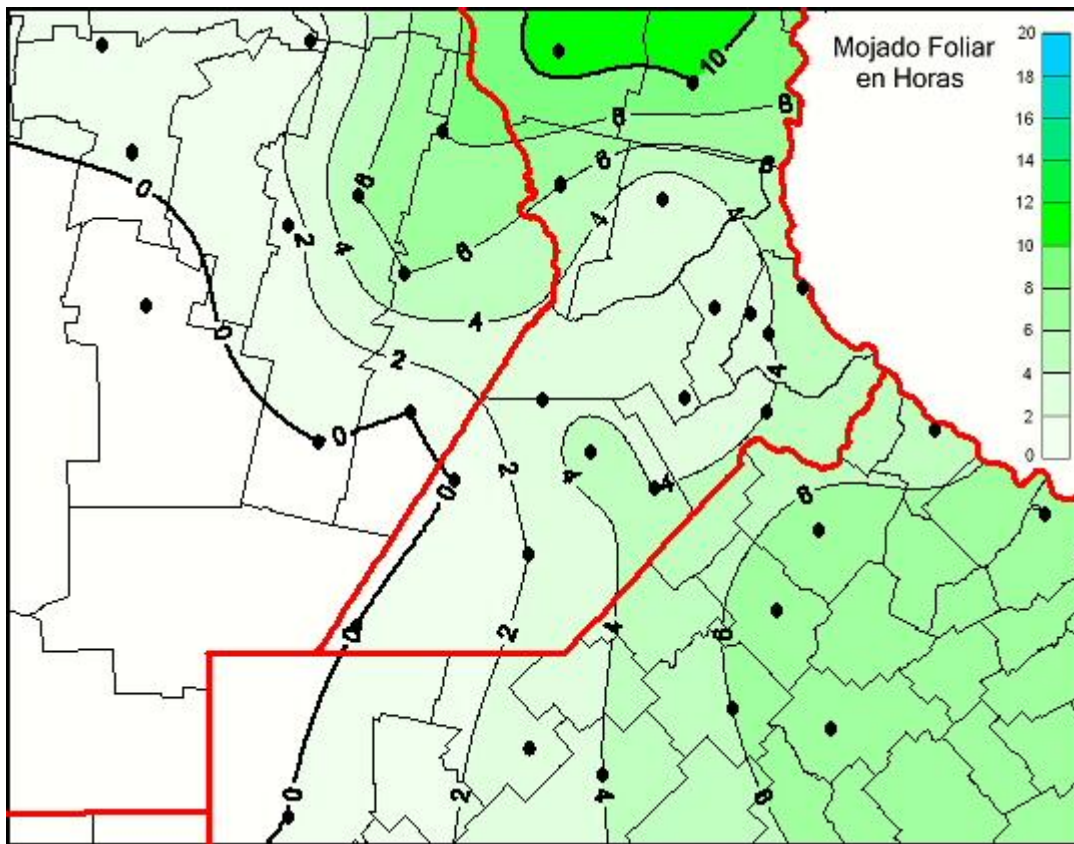

Humedad de Hoja

Mapa de humedad de hoja de las las últimas 24 horas.
(Desde las 8:00AM hasta las 8:00AM). Se actualiza a las 10:00hs.