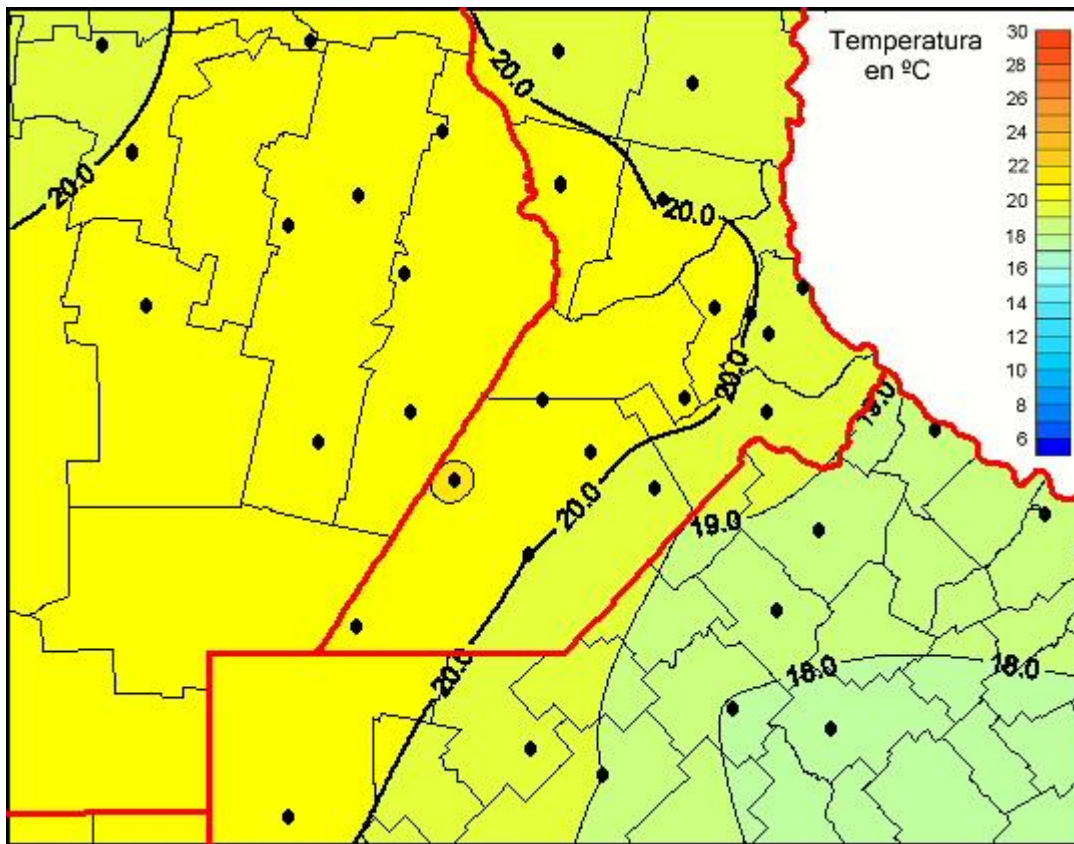

Temperaturas Medias

Mapa de temperaturas medias de las las últimas 24 horas.
(Desde las 8:00AM hasta las 8:00AM). Se actualiza a las 10:00hs.