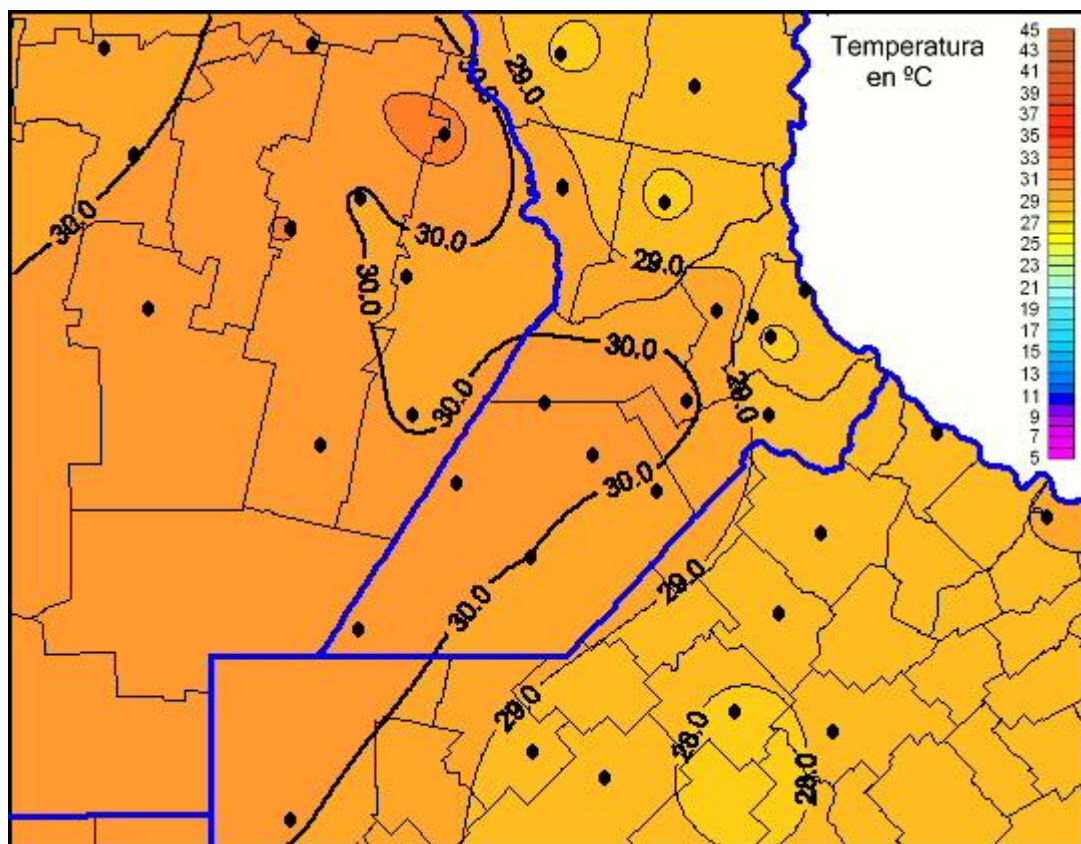

Temperaturas Máximas

Mapa de temperaturas máximas de las últimas 24 horas.
(Desde las 8:00AM hasta las 8:00AM). Se actualiza a las 10:00hs.