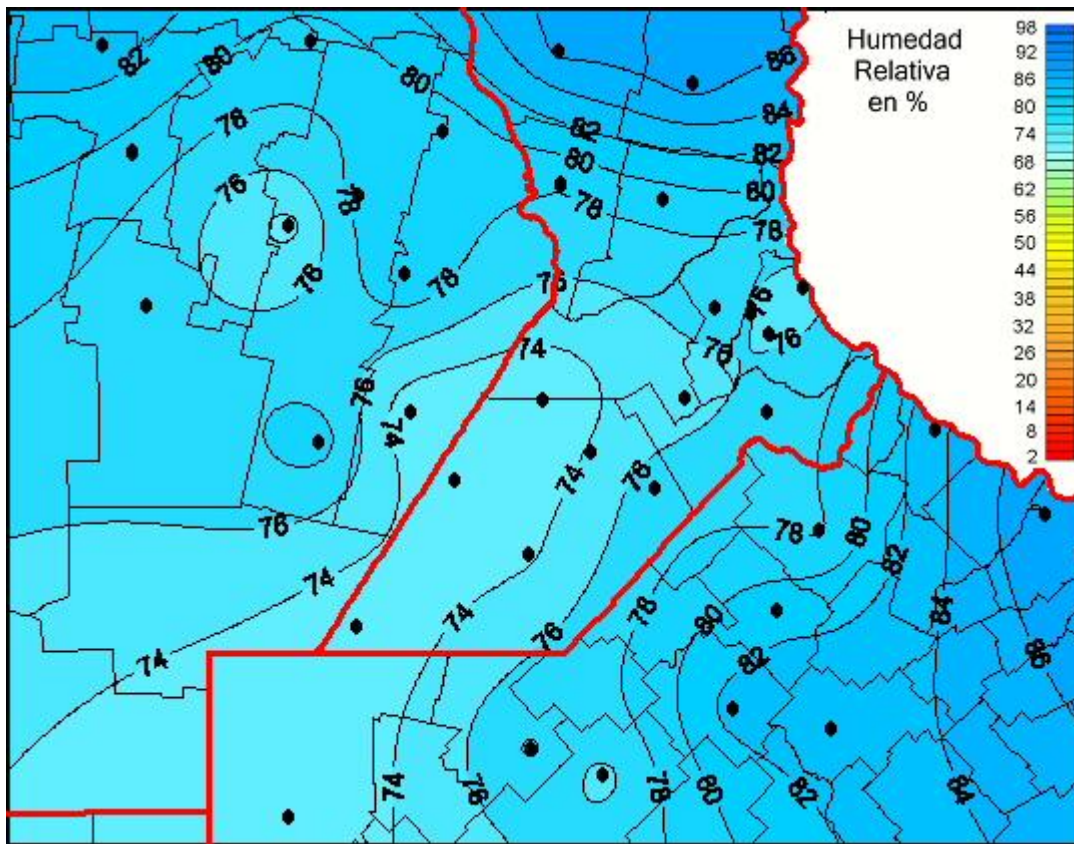

Humedad Relativa

Mapa de humedad relativa de las las últimas 24 horas.
(Desde las 8:00AM hasta las 8:00AM). Se actualiza a las 10:00hs.