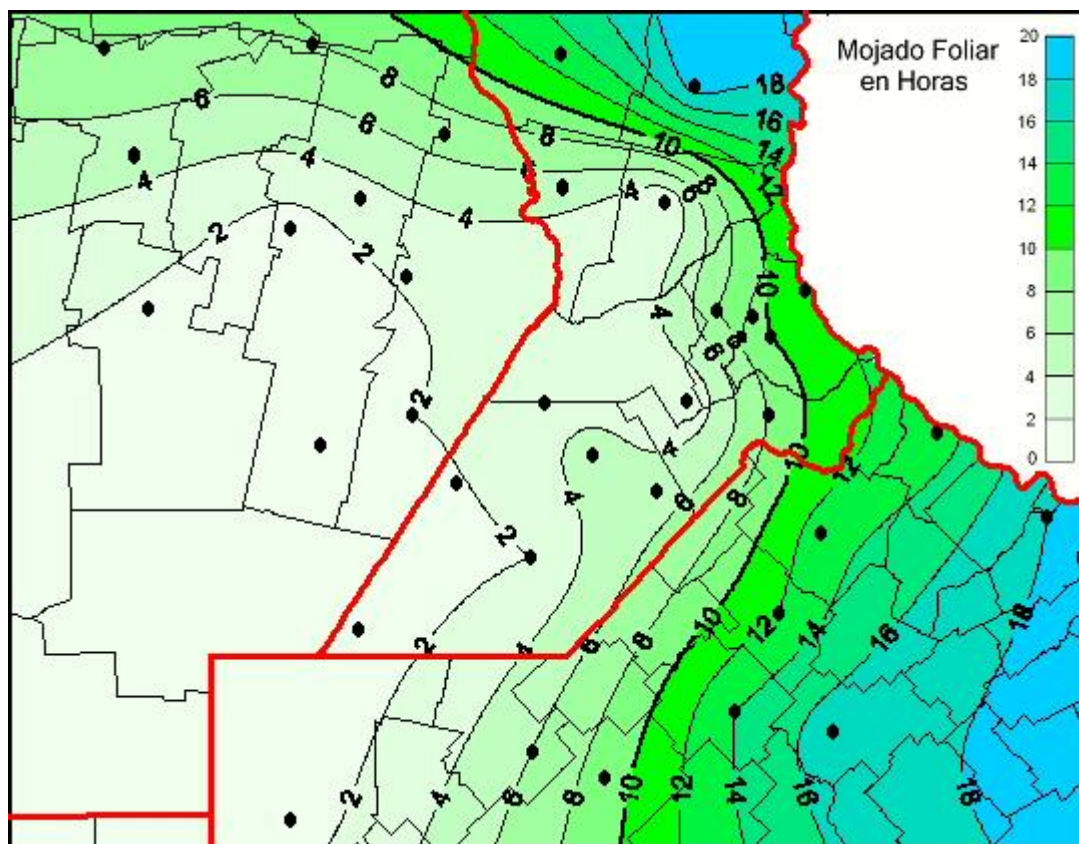

Humedad de Hoja

Mapa de humedad de hoja de las las últimas 24 horas.
(Desde las 8:00AM hasta las 8:00AM). Se actualiza a las 10:00hs.