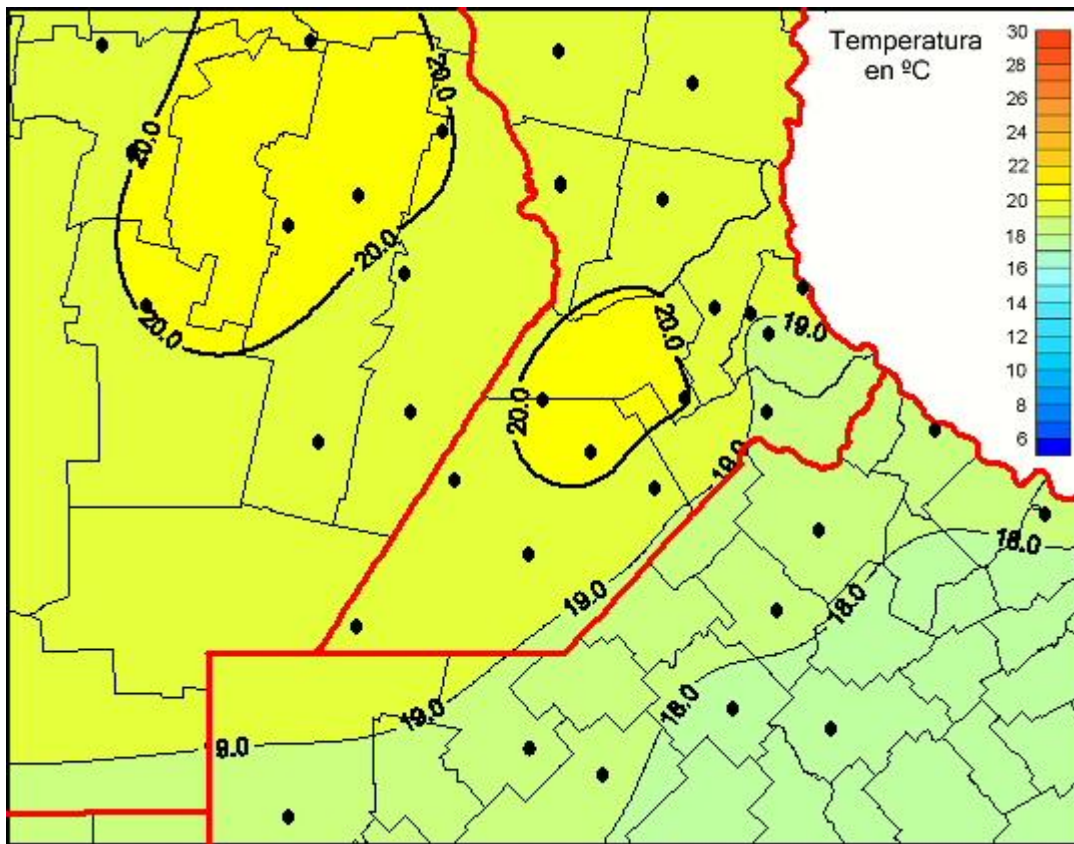

# Temperaturas Medias

Mapa de temperaturas medias de las últimas 72 horas.  
(Desde las 8:00AM hasta las 8:00AM). Se actualiza a las 10:00hs.