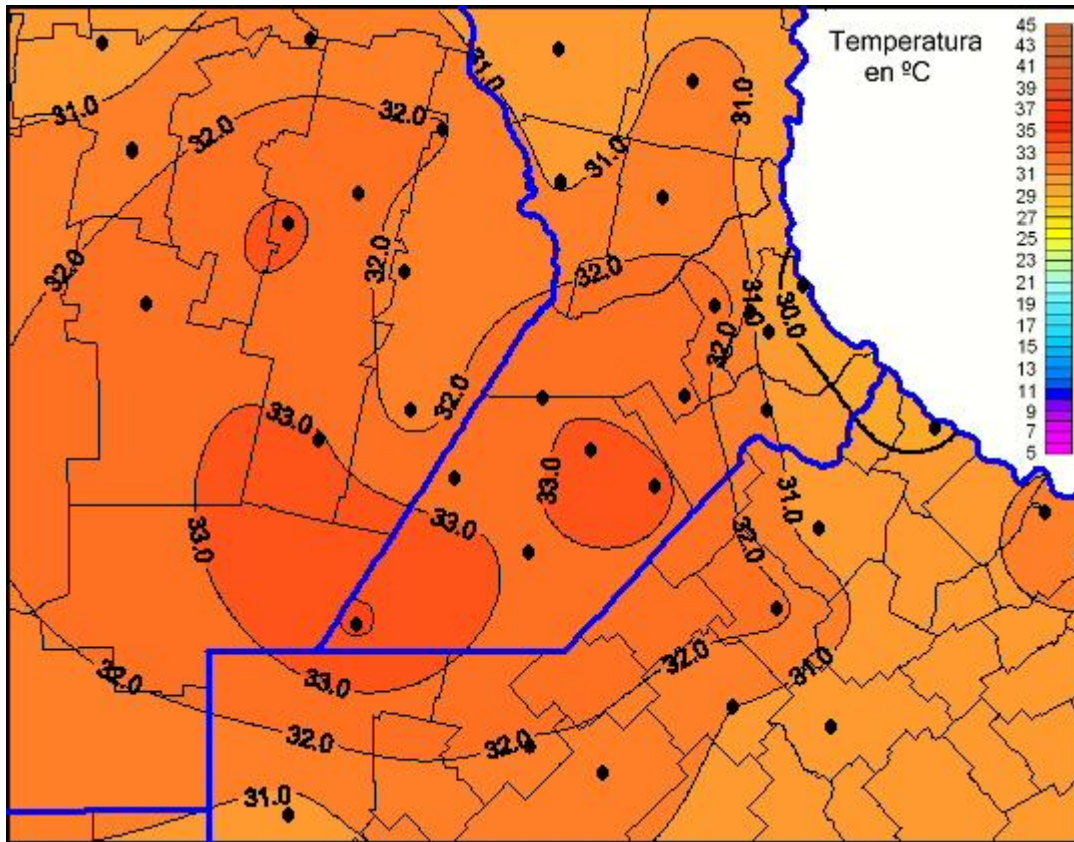

Temperaturas Máximas

Mapa de temperaturas máximas de las últimas 72 horas.
(Desde las 8:00AM hasta las 8:00AM). Se actualiza a las 10:00hs.