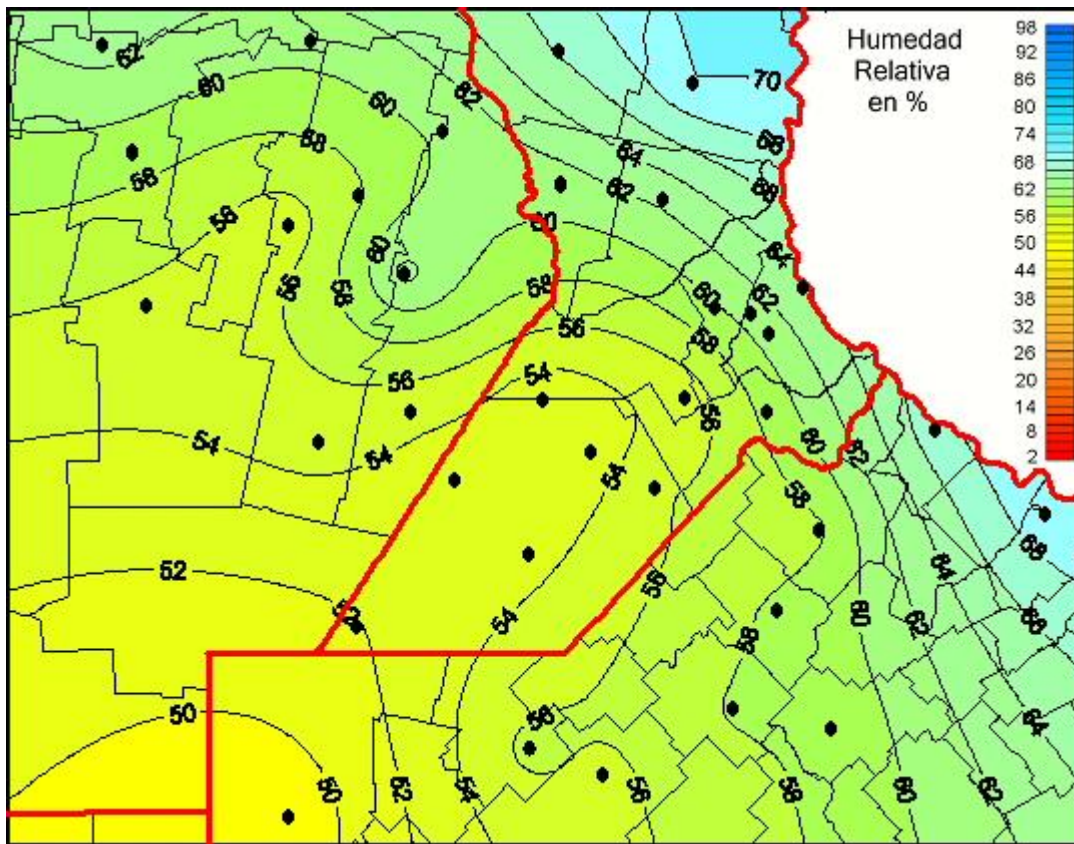

# Humedad Relativa

Mapa de humedad relativa de las últimas 72 horas.  
(Desde las 8:00AM hasta las 8:00AM). Se actualiza a las 10:00hs.