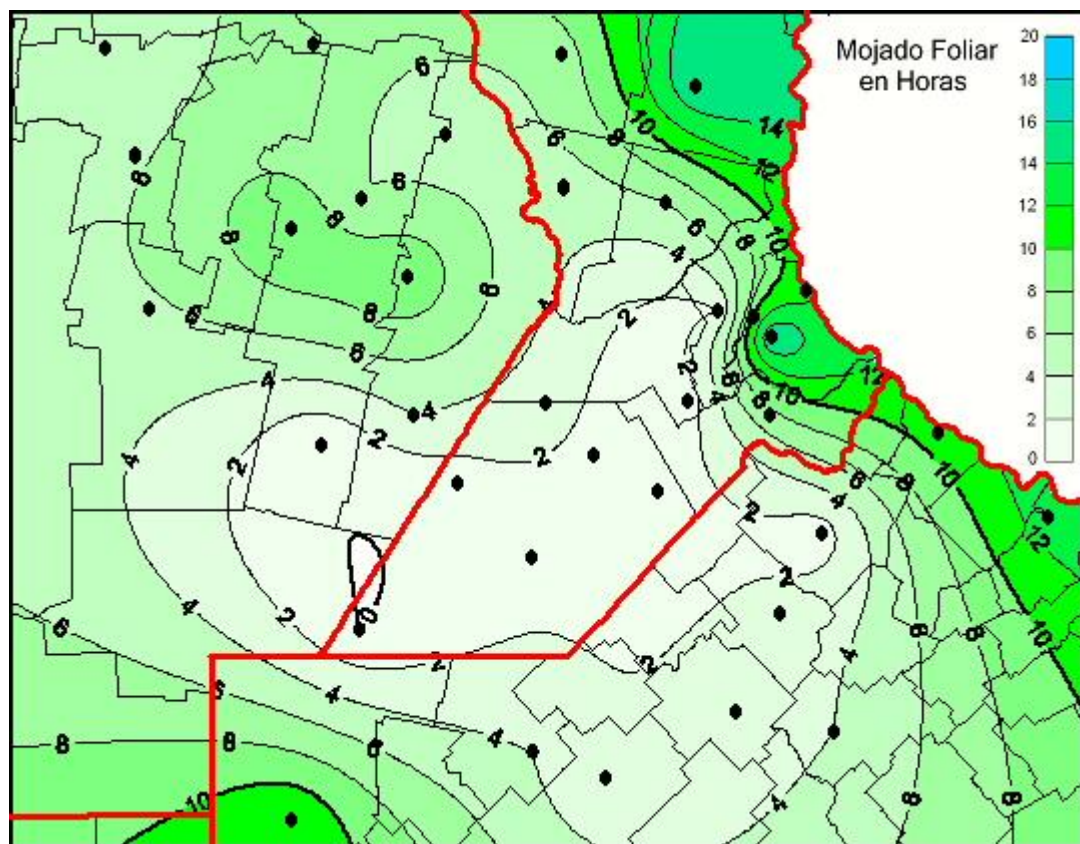

## Humedad de Hoja

Mapa de humedad de hoja de las últimas 72 horas.  
(Desde las 8:00AM hasta las 8:00AM). Se actualiza a las 10:00hs.