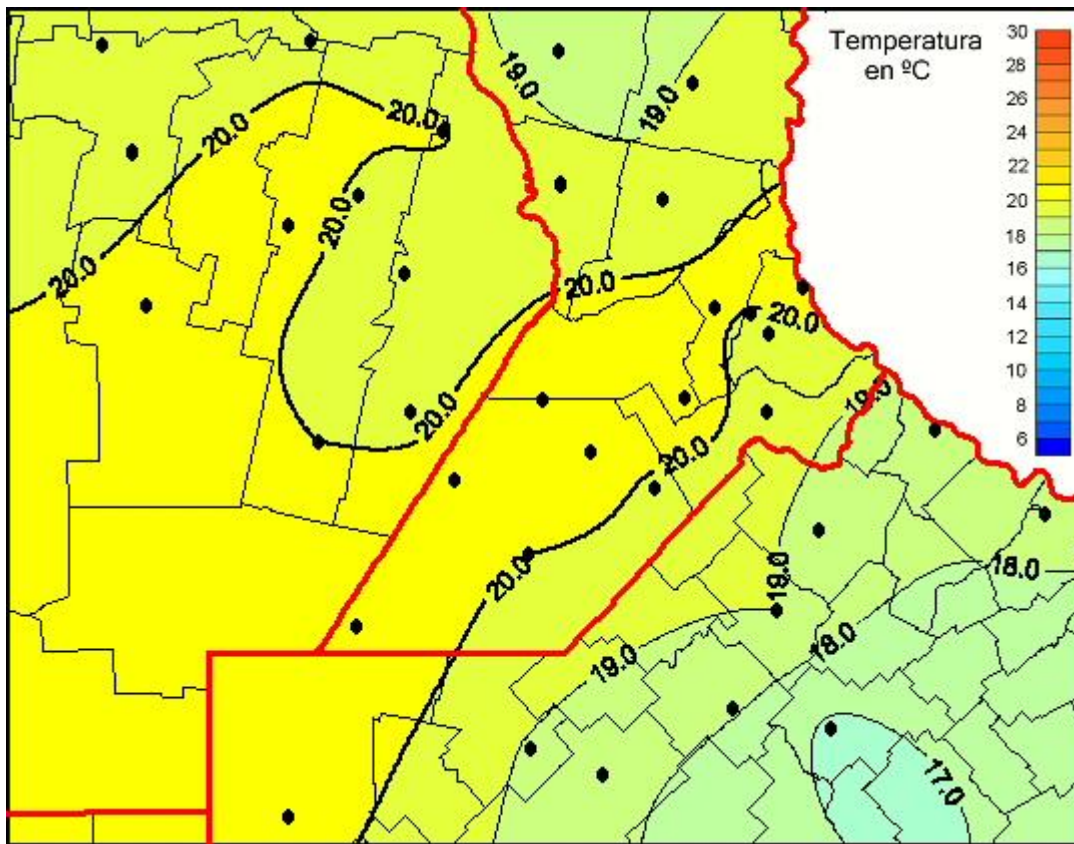

# Temperaturas Medias

Mapa de temperaturas medias de las las últimas 24 horas.  
(Desde las 8:00AM hasta las 8:00AM). Se actualiza a las 10:00hs.