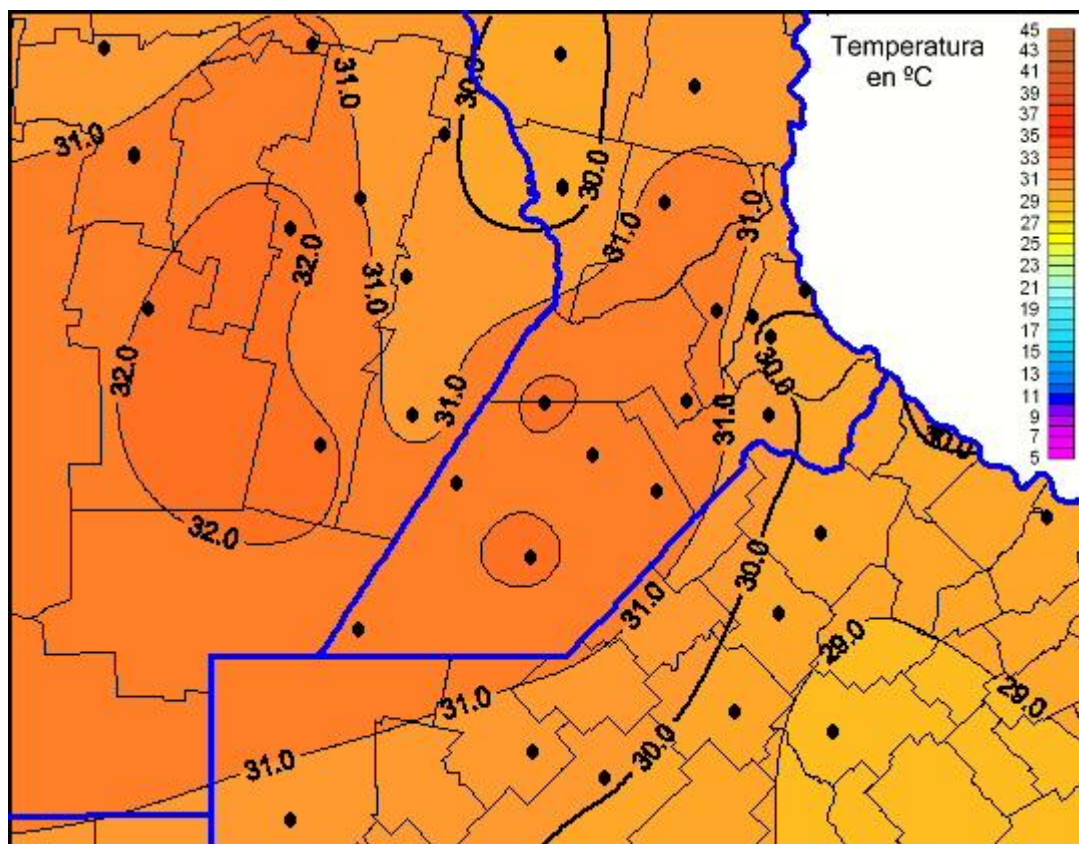

Temperaturas Máximas

Mapa de temperaturas máximas de las últimas 24 horas.
(Desde las 8:00AM hasta las 8:00AM). Se actualiza a las 10:00hs.