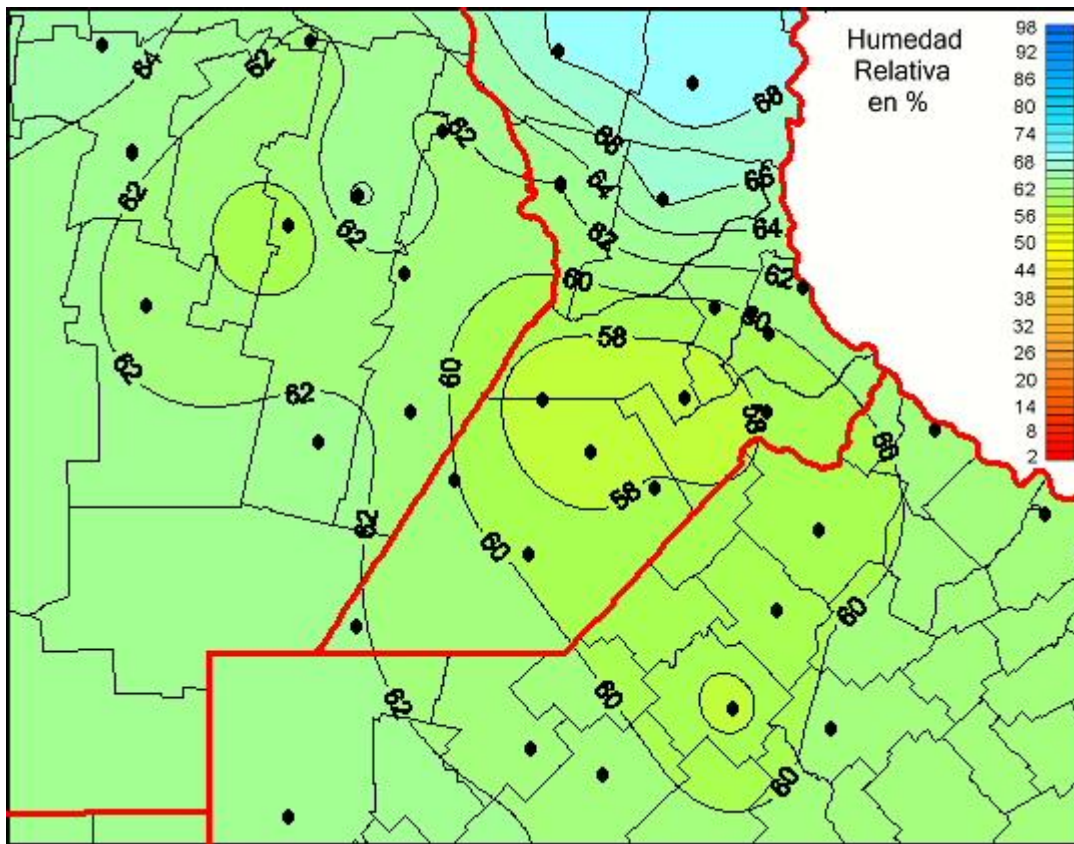

Humedad Relativa

Mapa de humedad relativa de las las últimas 24 horas.
(Desde las 8:00AM hasta las 8:00AM). Se actualiza a las 10:00hs.