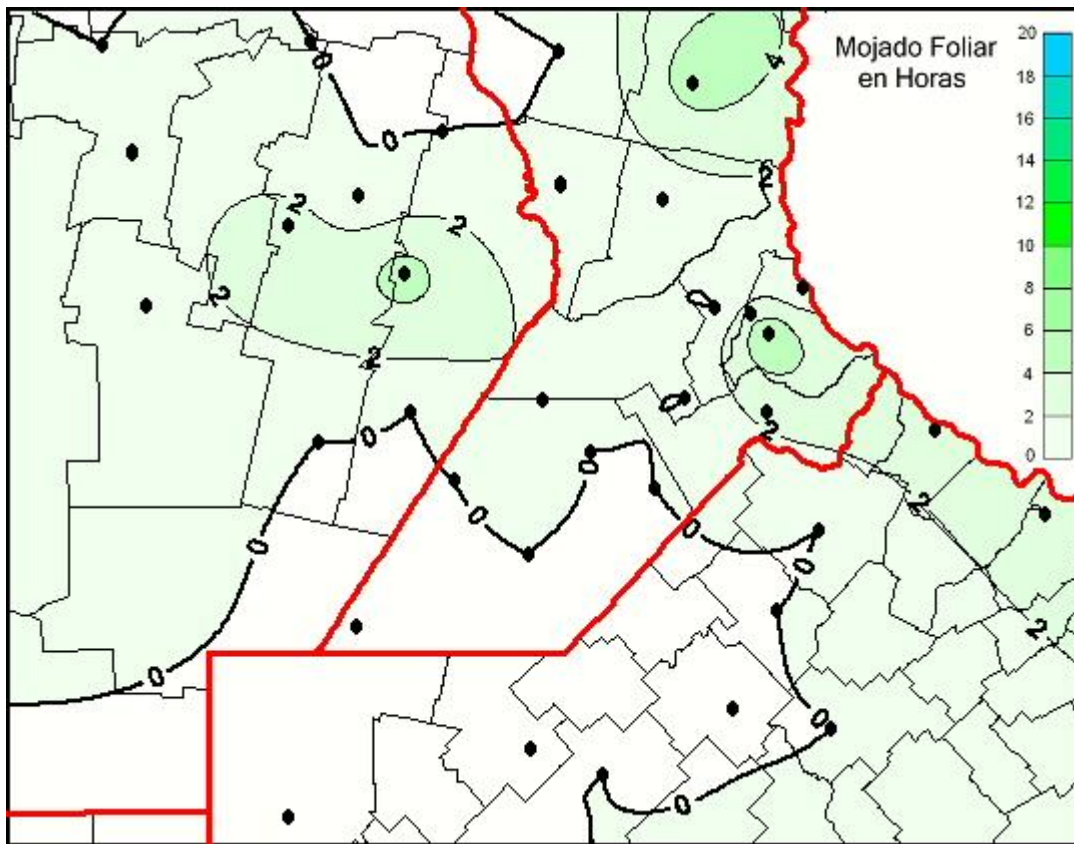

Humedad de Hoja

Mapa de humedad de hoja de las las últimas 24 horas.
(Desde las 8:00AM hasta las 8:00AM). Se actualiza a las 10:00hs.