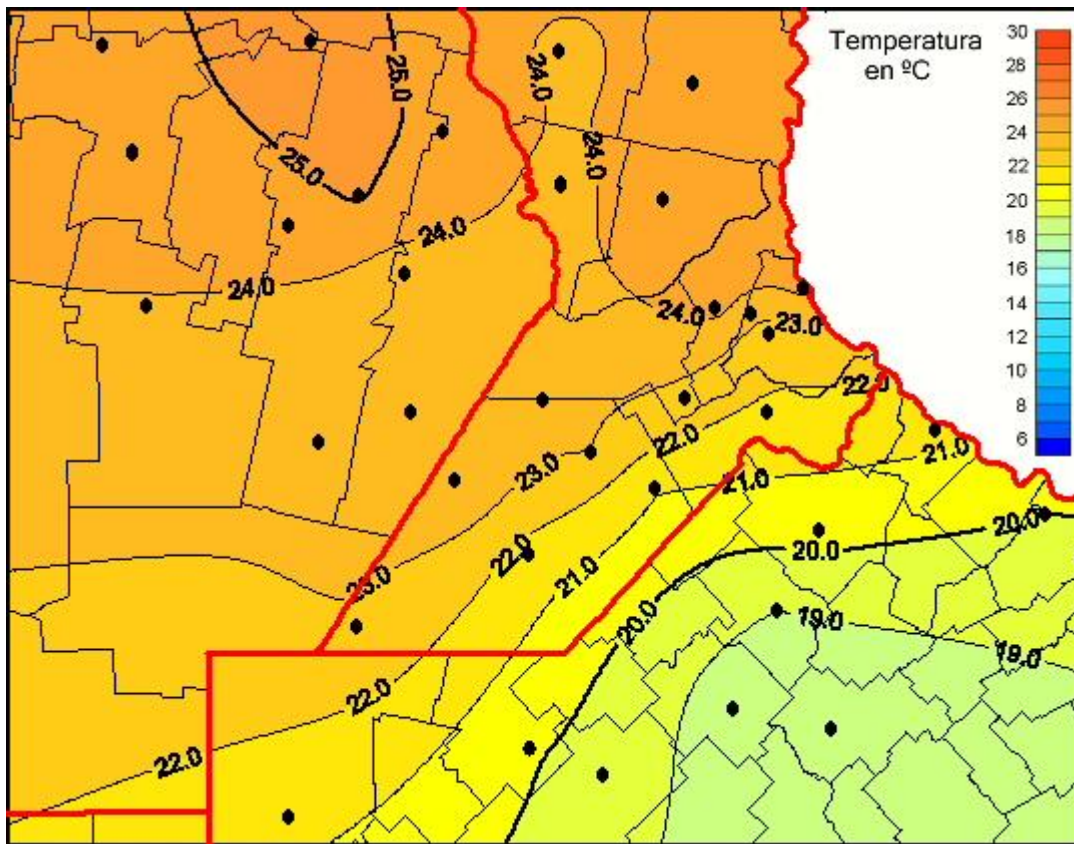

# Temperaturas Medias

Mapa de temperaturas medias de las las últimas 24 horas.  
(Desde las 8:00AM hasta las 8:00AM). Se actualiza a las 10:00hs.