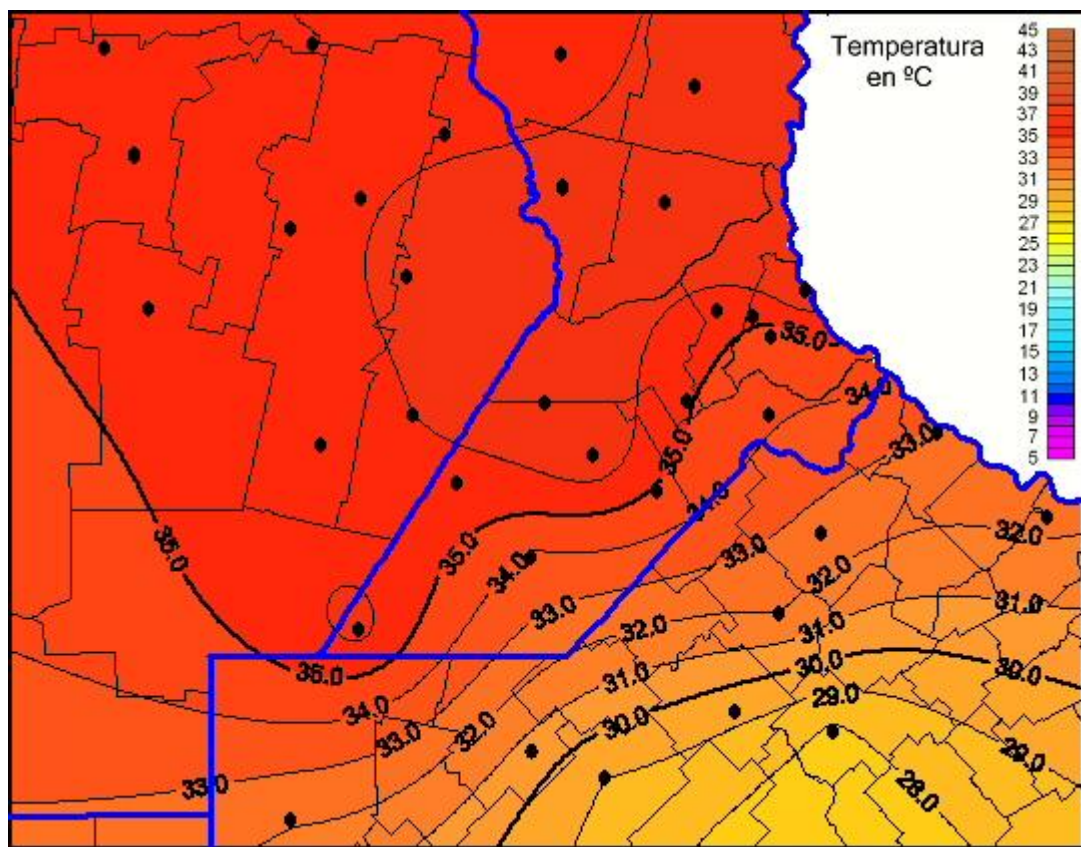

## Temperaturas Máximas

Mapa de temperaturas máximas de las últimas 24 horas.  
(Desde las 8:00AM hasta las 8:00AM). Se actualiza a las 10:00hs.