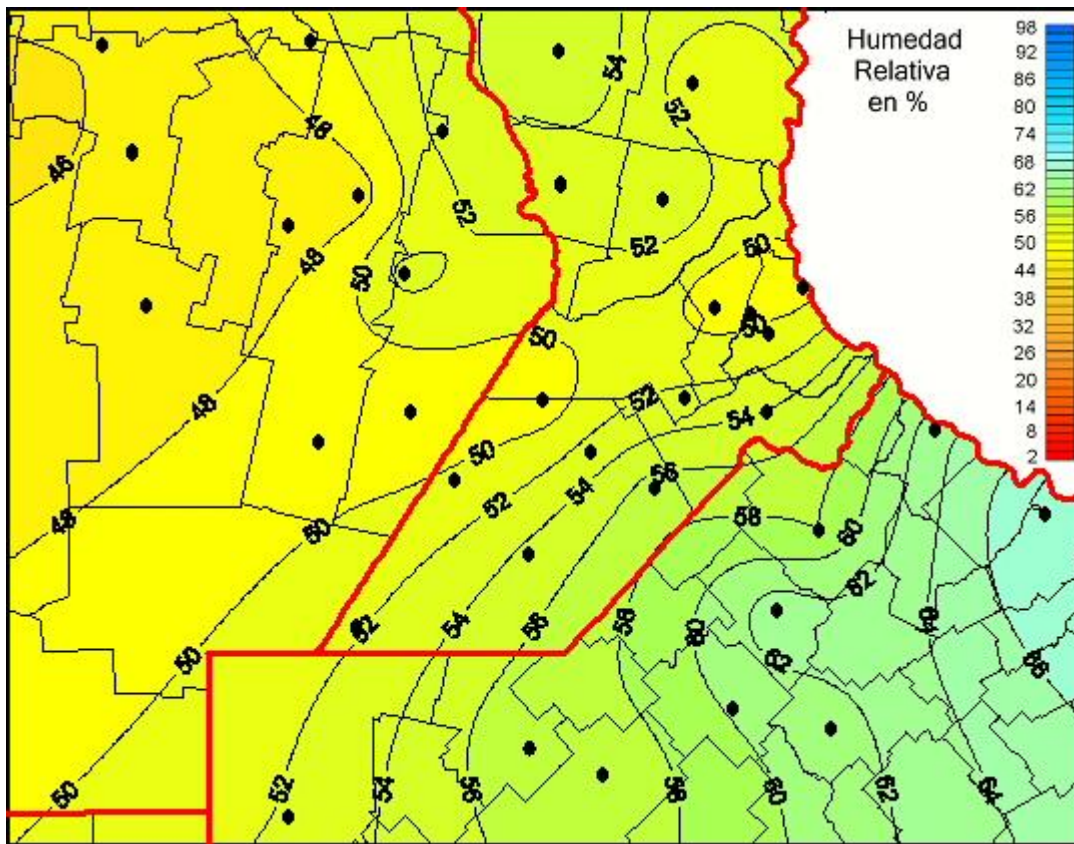

Humedad Relativa

Mapa de humedad relativa de las últimas 24 horas.
(Desde las 8:00AM hasta las 8:00AM). Se actualiza a las 10:00hs.