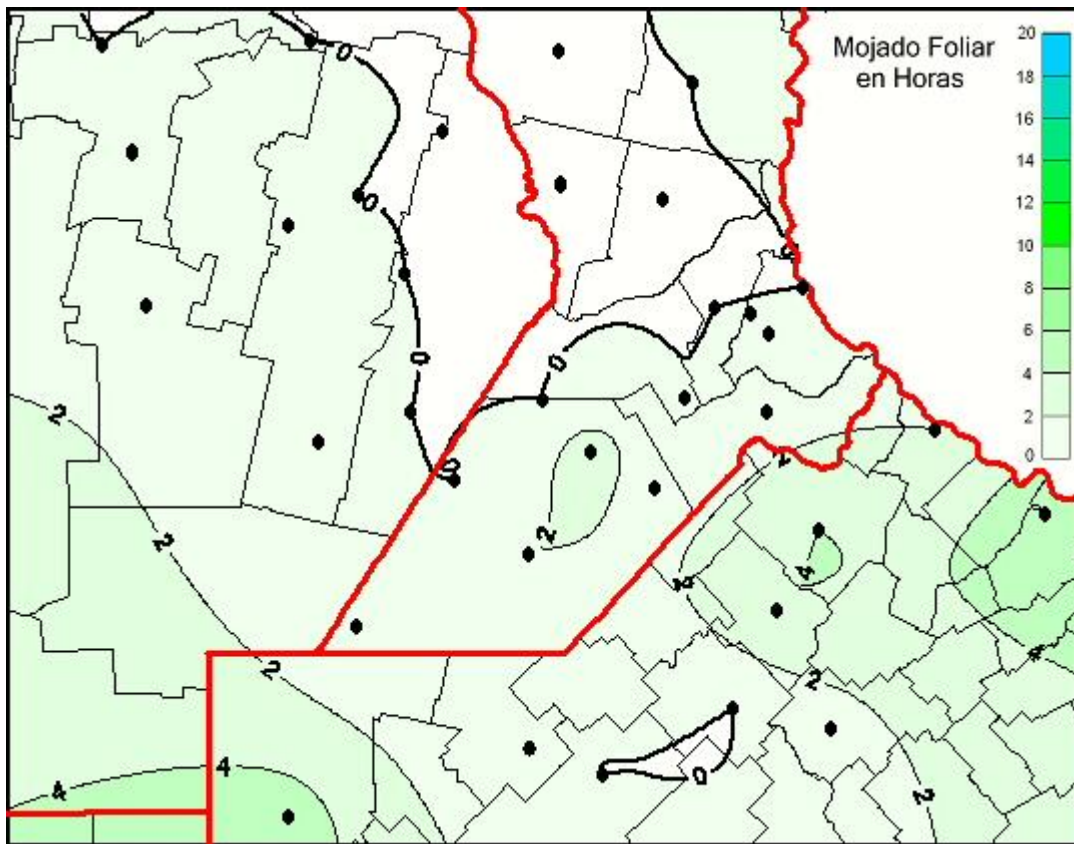

Humedad de Hoja

Mapa de humedad de hoja de las las últimas 24 horas.
(Desde las 8:00AM hasta las 8:00AM). Se actualiza a las 10:00hs.