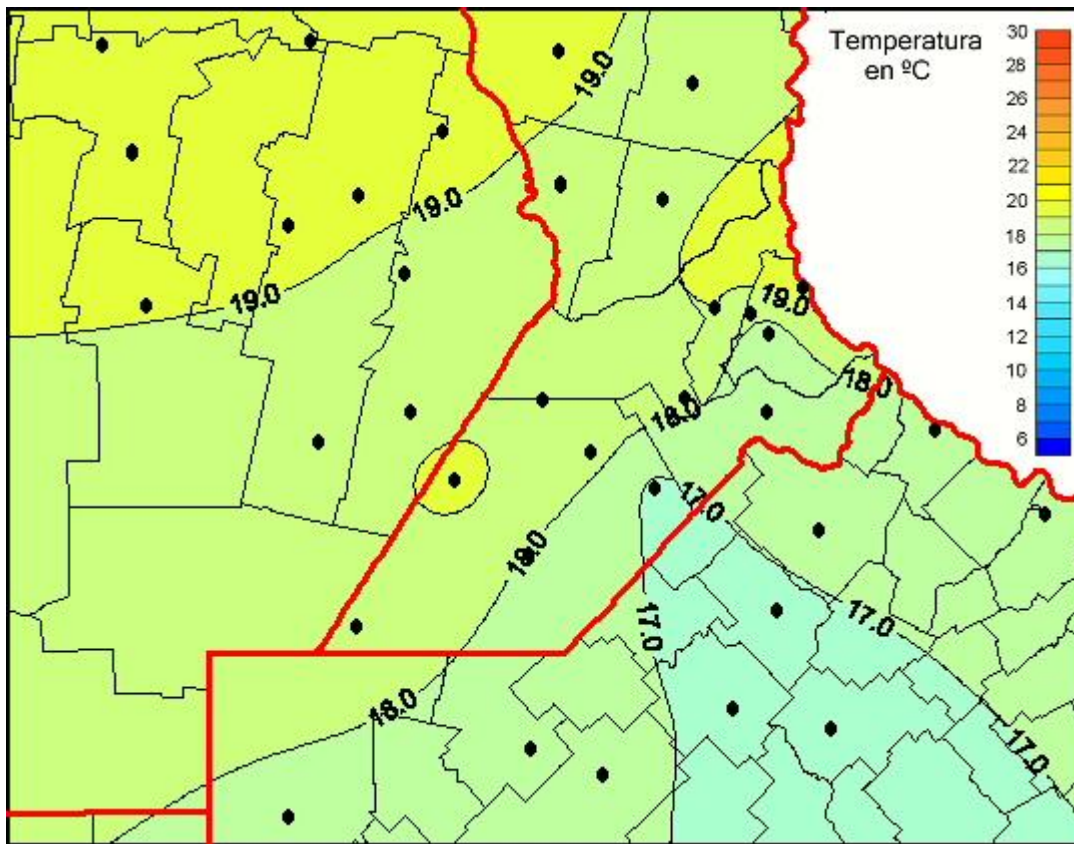

Temperaturas Medias

Mapa de temperaturas medias de las las últimas 24 horas.
(Desde las 8:00AM hasta las 8:00AM). Se actualiza a las 10:00hs.