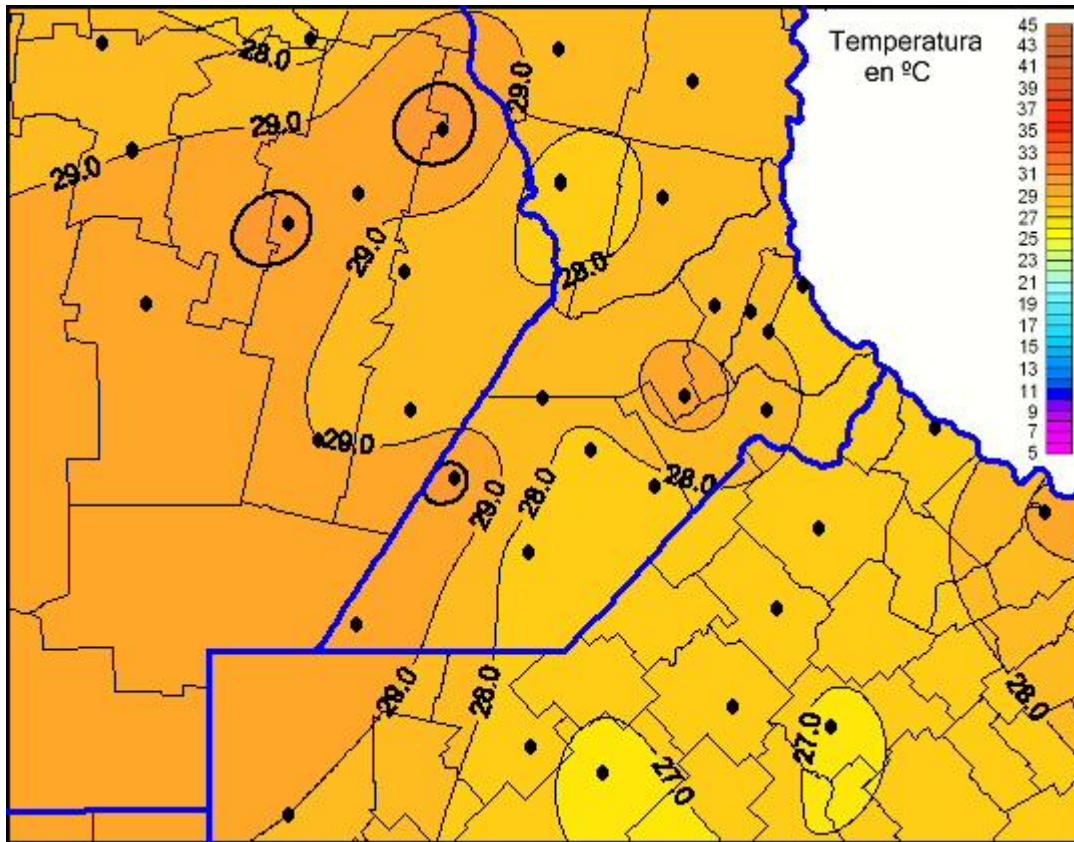

## Temperaturas Máximas

Mapa de temperaturas máximas de las últimas 24 horas.  
(Desde las 8:00AM hasta las 8:00AM). Se actualiza a las 10:00hs.