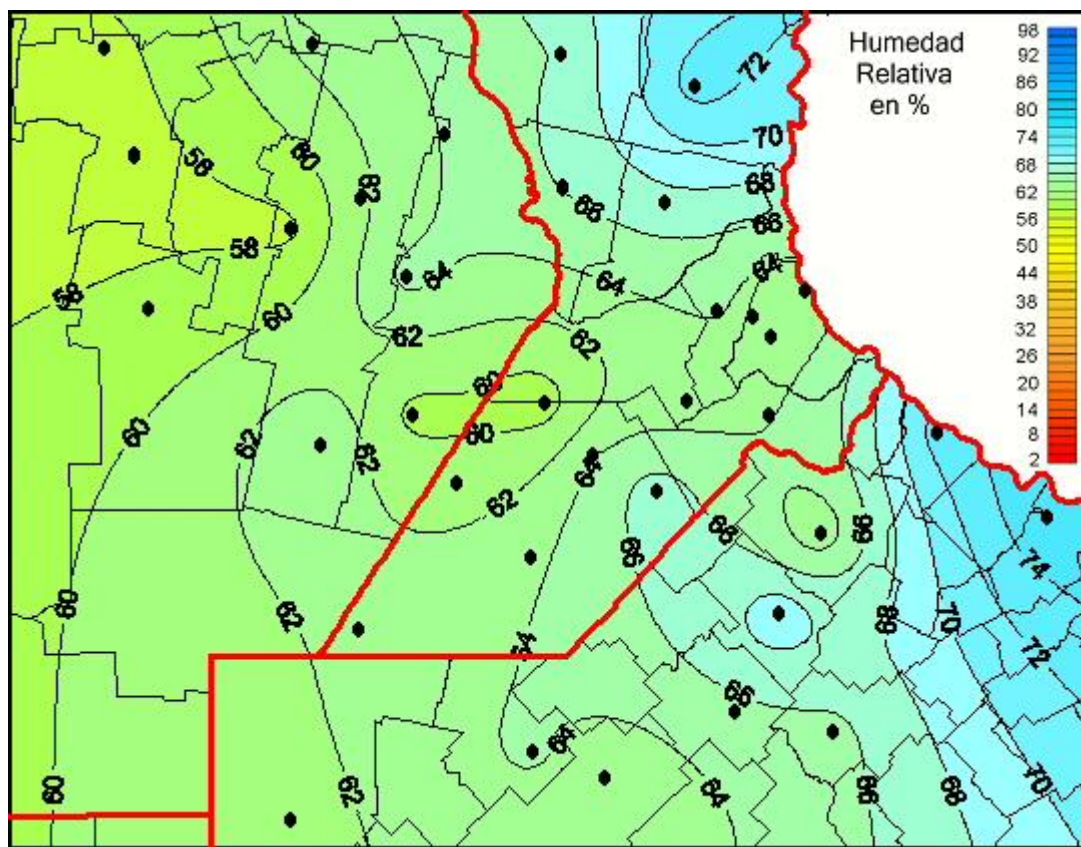

Humedad Relativa

Mapa de humedad relativa de las las últimas 24 horas.
(Desde las 8:00AM hasta las 8:00AM). Se actualiza a las 10:00hs.