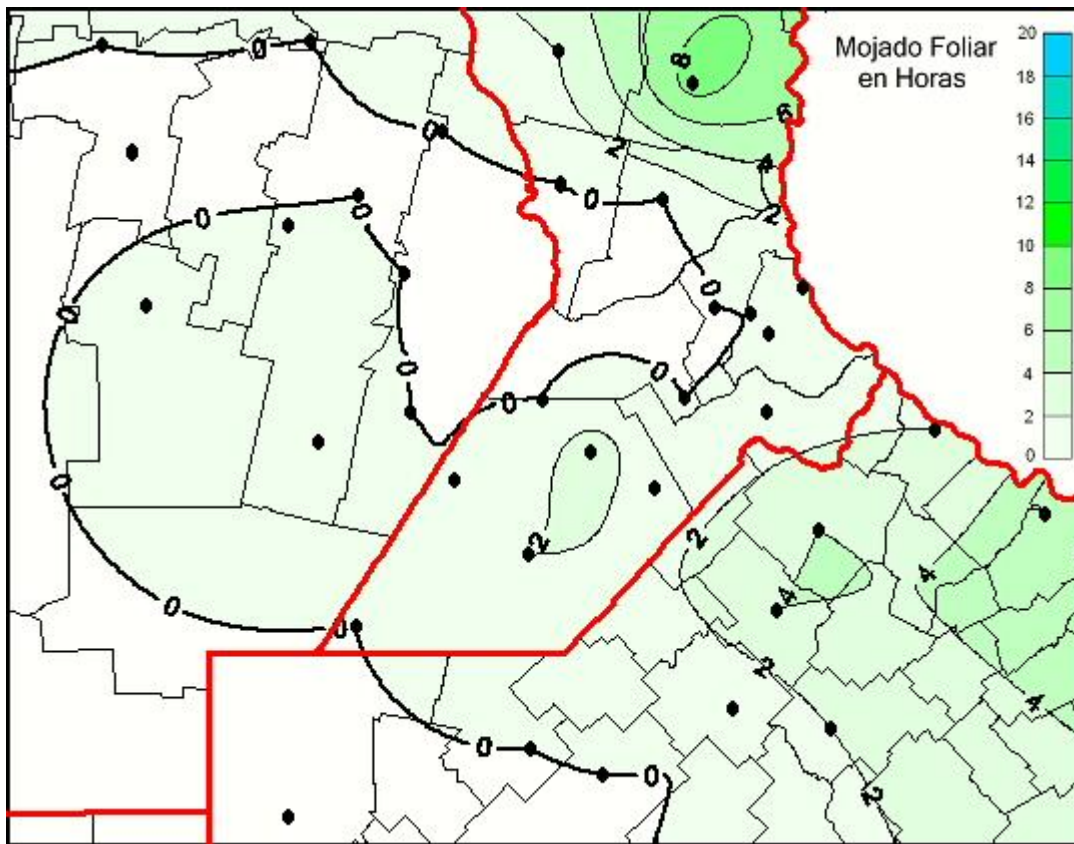

## Humedad de Hoja

Mapa de humedad de hoja de las las últimas 24 horas.  
(Desde las 8:00AM hasta las 8:00AM). Se actualiza a las 10:00hs.