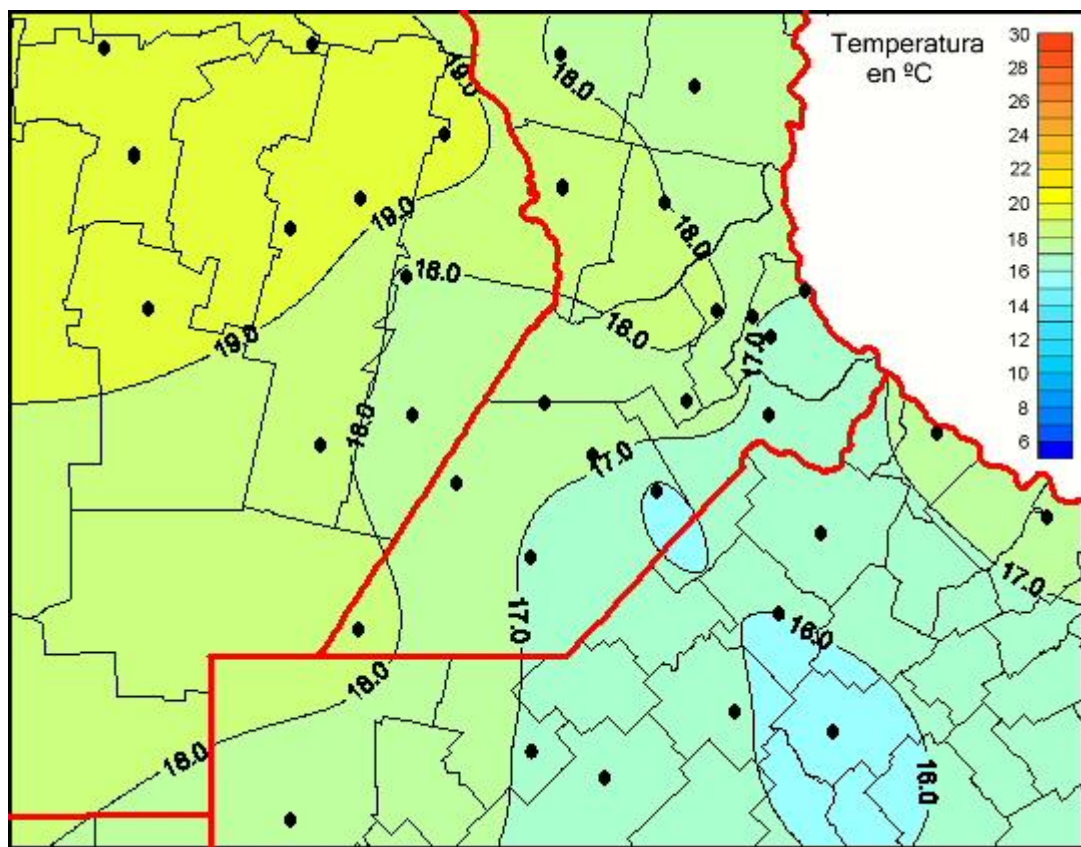

## Temperaturas Medias

Mapa de temperaturas medias de las las últimas 24 horas.  
(Desde las 8:00AM hasta las 8:00AM). Se actualiza a las 10:00hs.