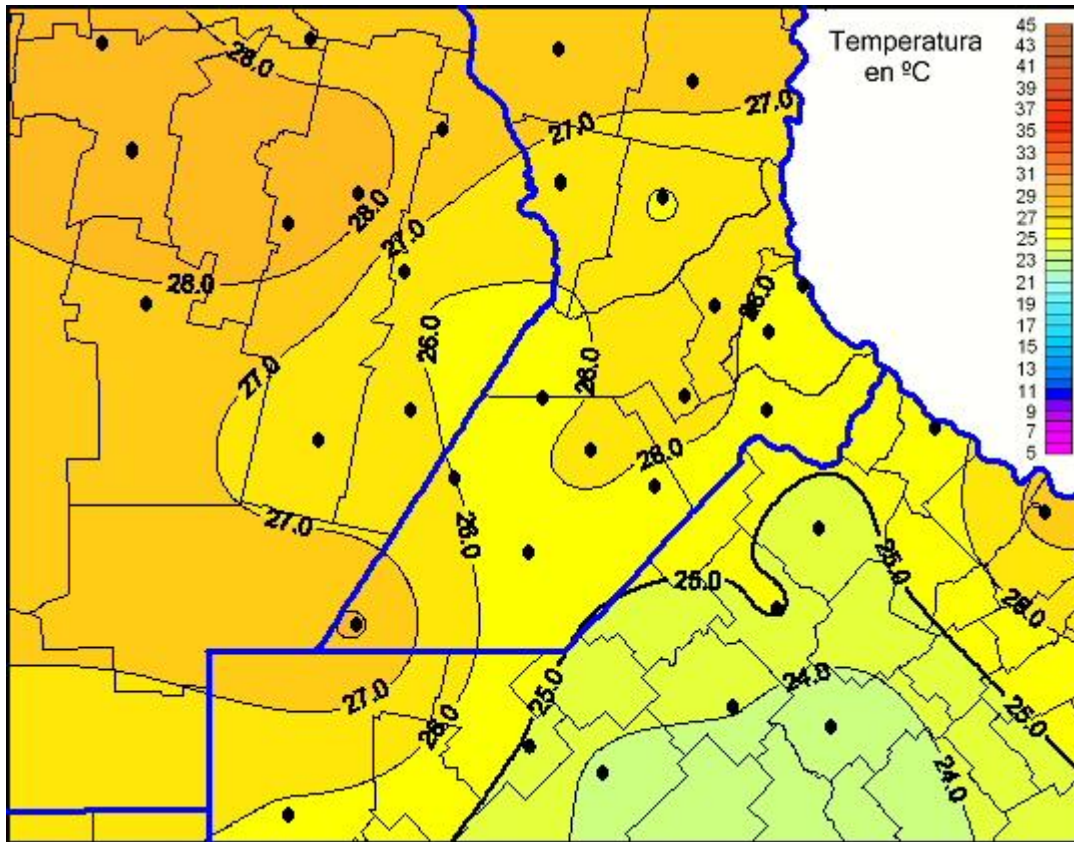

# Temperaturas Máximas

Mapa de temperaturas máximas de las últimas 24 horas.  
(Desde las 8:00AM hasta las 8:00AM). Se actualiza a las 10:00hs.