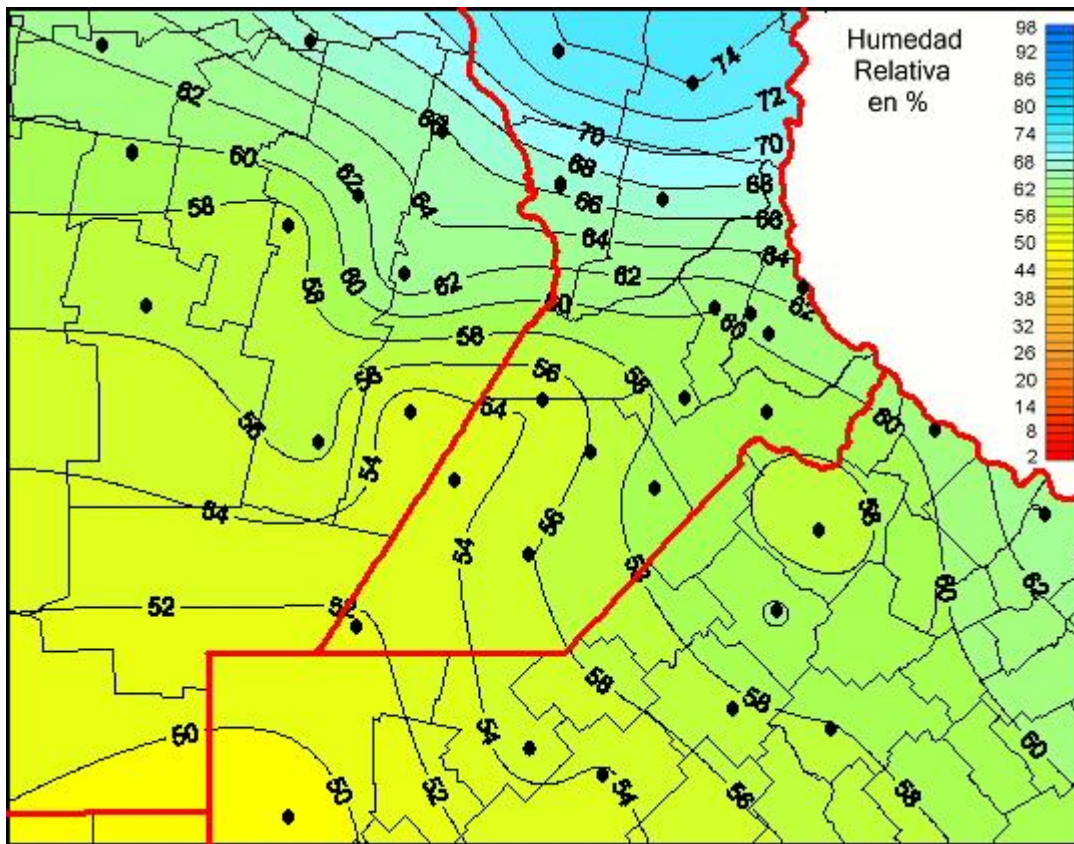

Humedad Relativa

Mapa de humedad relativa de las últimas 24 horas.
(Desde las 8:00AM hasta las 8:00AM). Se actualiza a las 10:00hs.