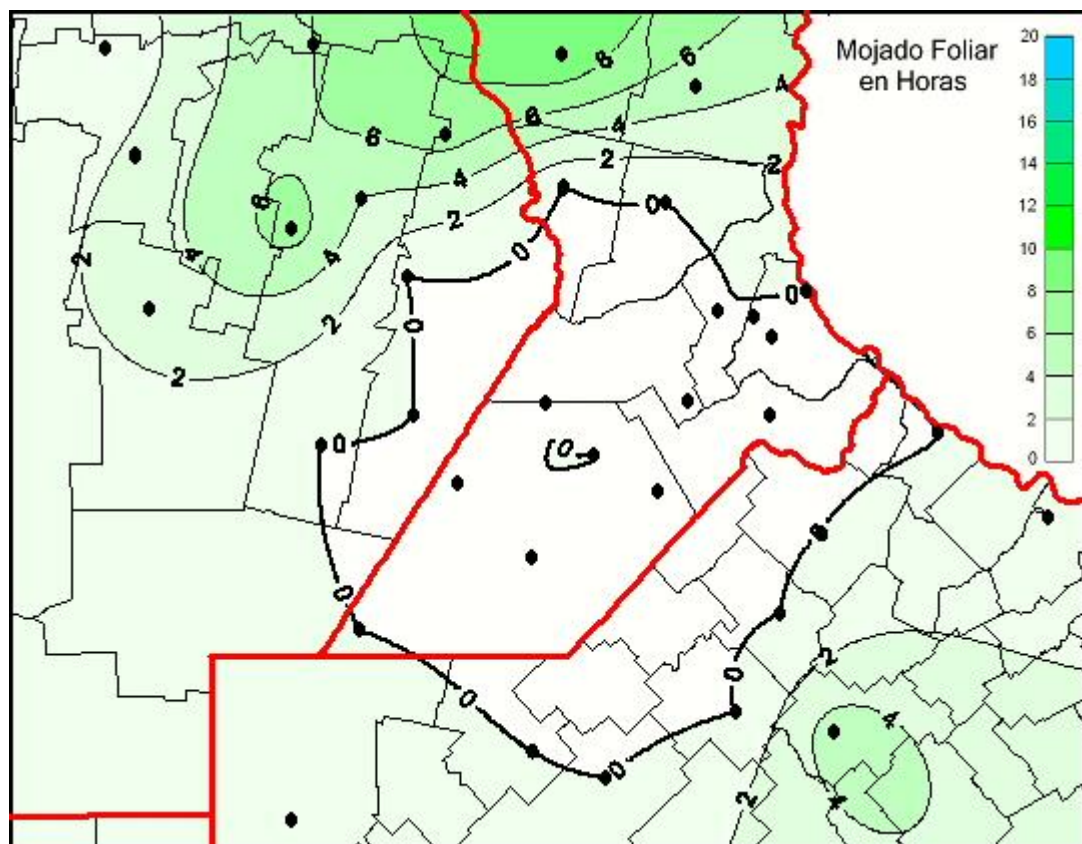

## Humedad de Hoja

Mapa de humedad de hoja de las las últimas 24 horas.  
(Desde las 8:00AM hasta las 8:00AM). Se actualiza a las 10:00hs.