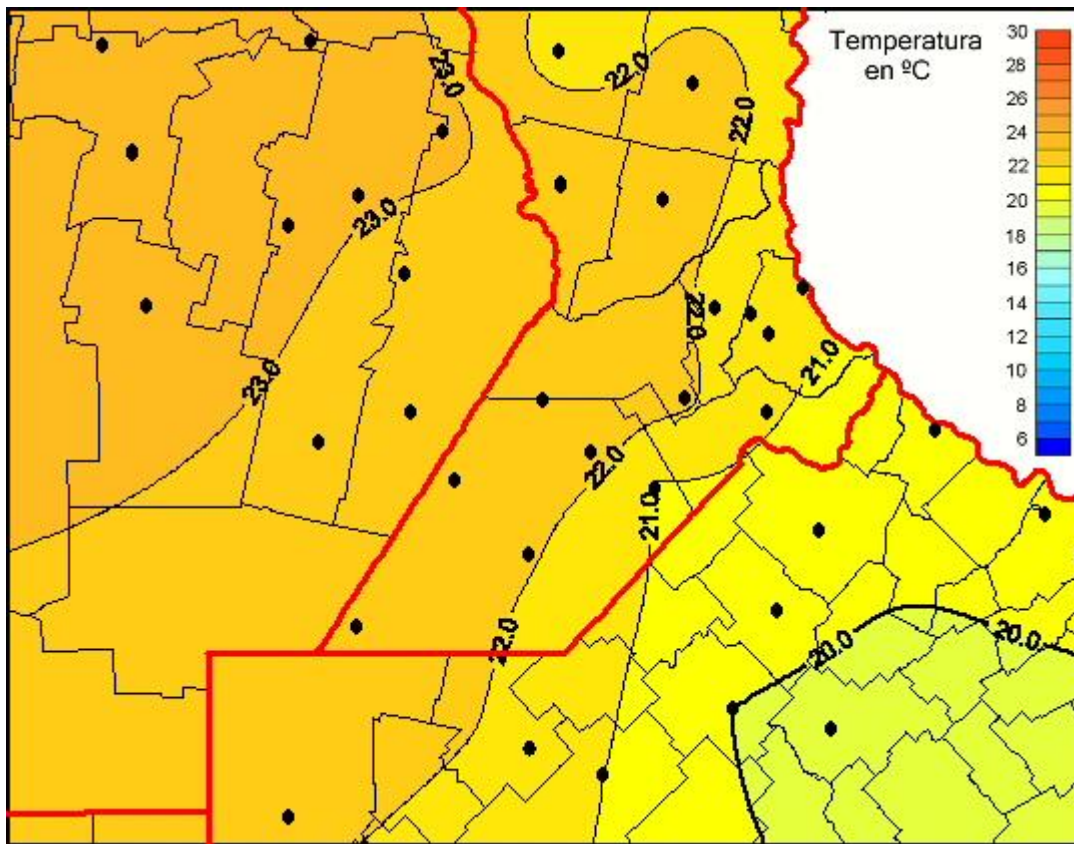

Temperaturas Medias

Mapa de temperaturas medias de las últimas 72 horas.
(Desde las 8:00AM hasta las 8:00AM). Se actualiza a las 10:00hs.