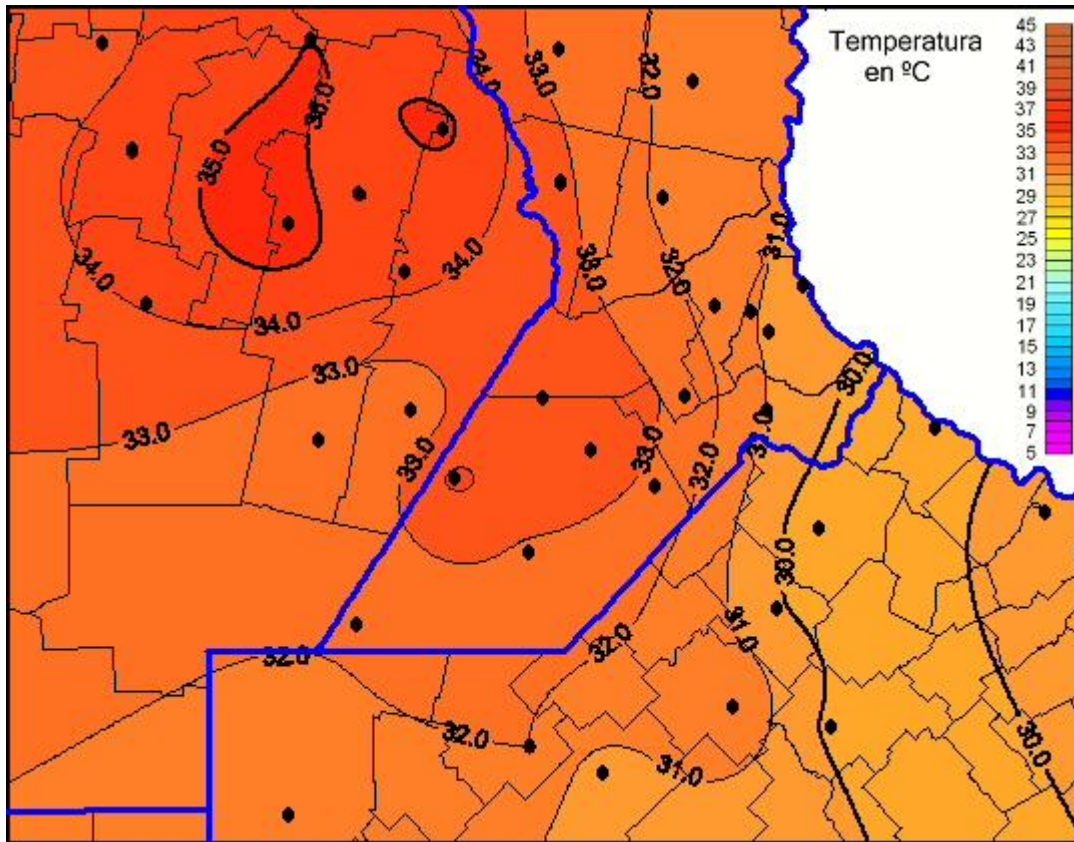

Temperaturas Máximas

Mapa de temperaturas máximas de las últimas 72 horas.
(Desde las 8:00AM hasta las 8:00AM). Se actualiza a las 10:00hs.