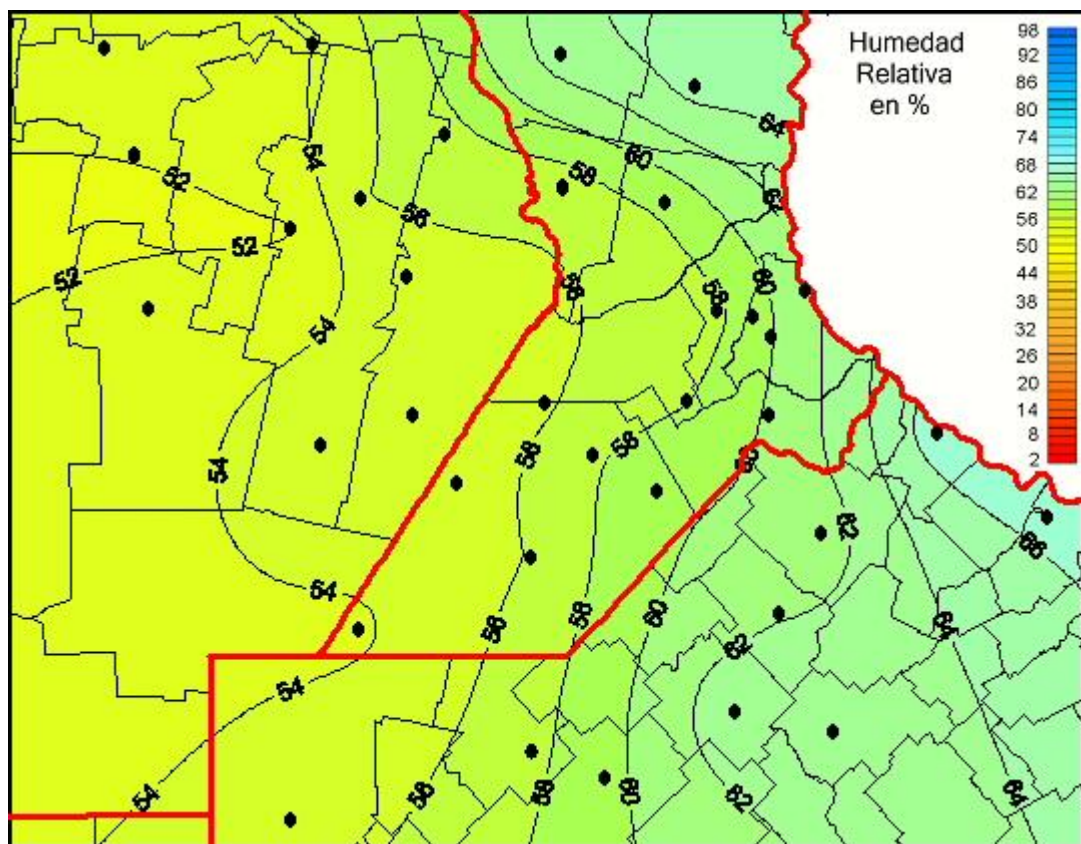

Humedad Relativa

Mapa de humedad relativa de las las últimas 72 horas.
(Desde las 8:00AM hasta las 8:00AM). Se actualiza a las 10:00hs.